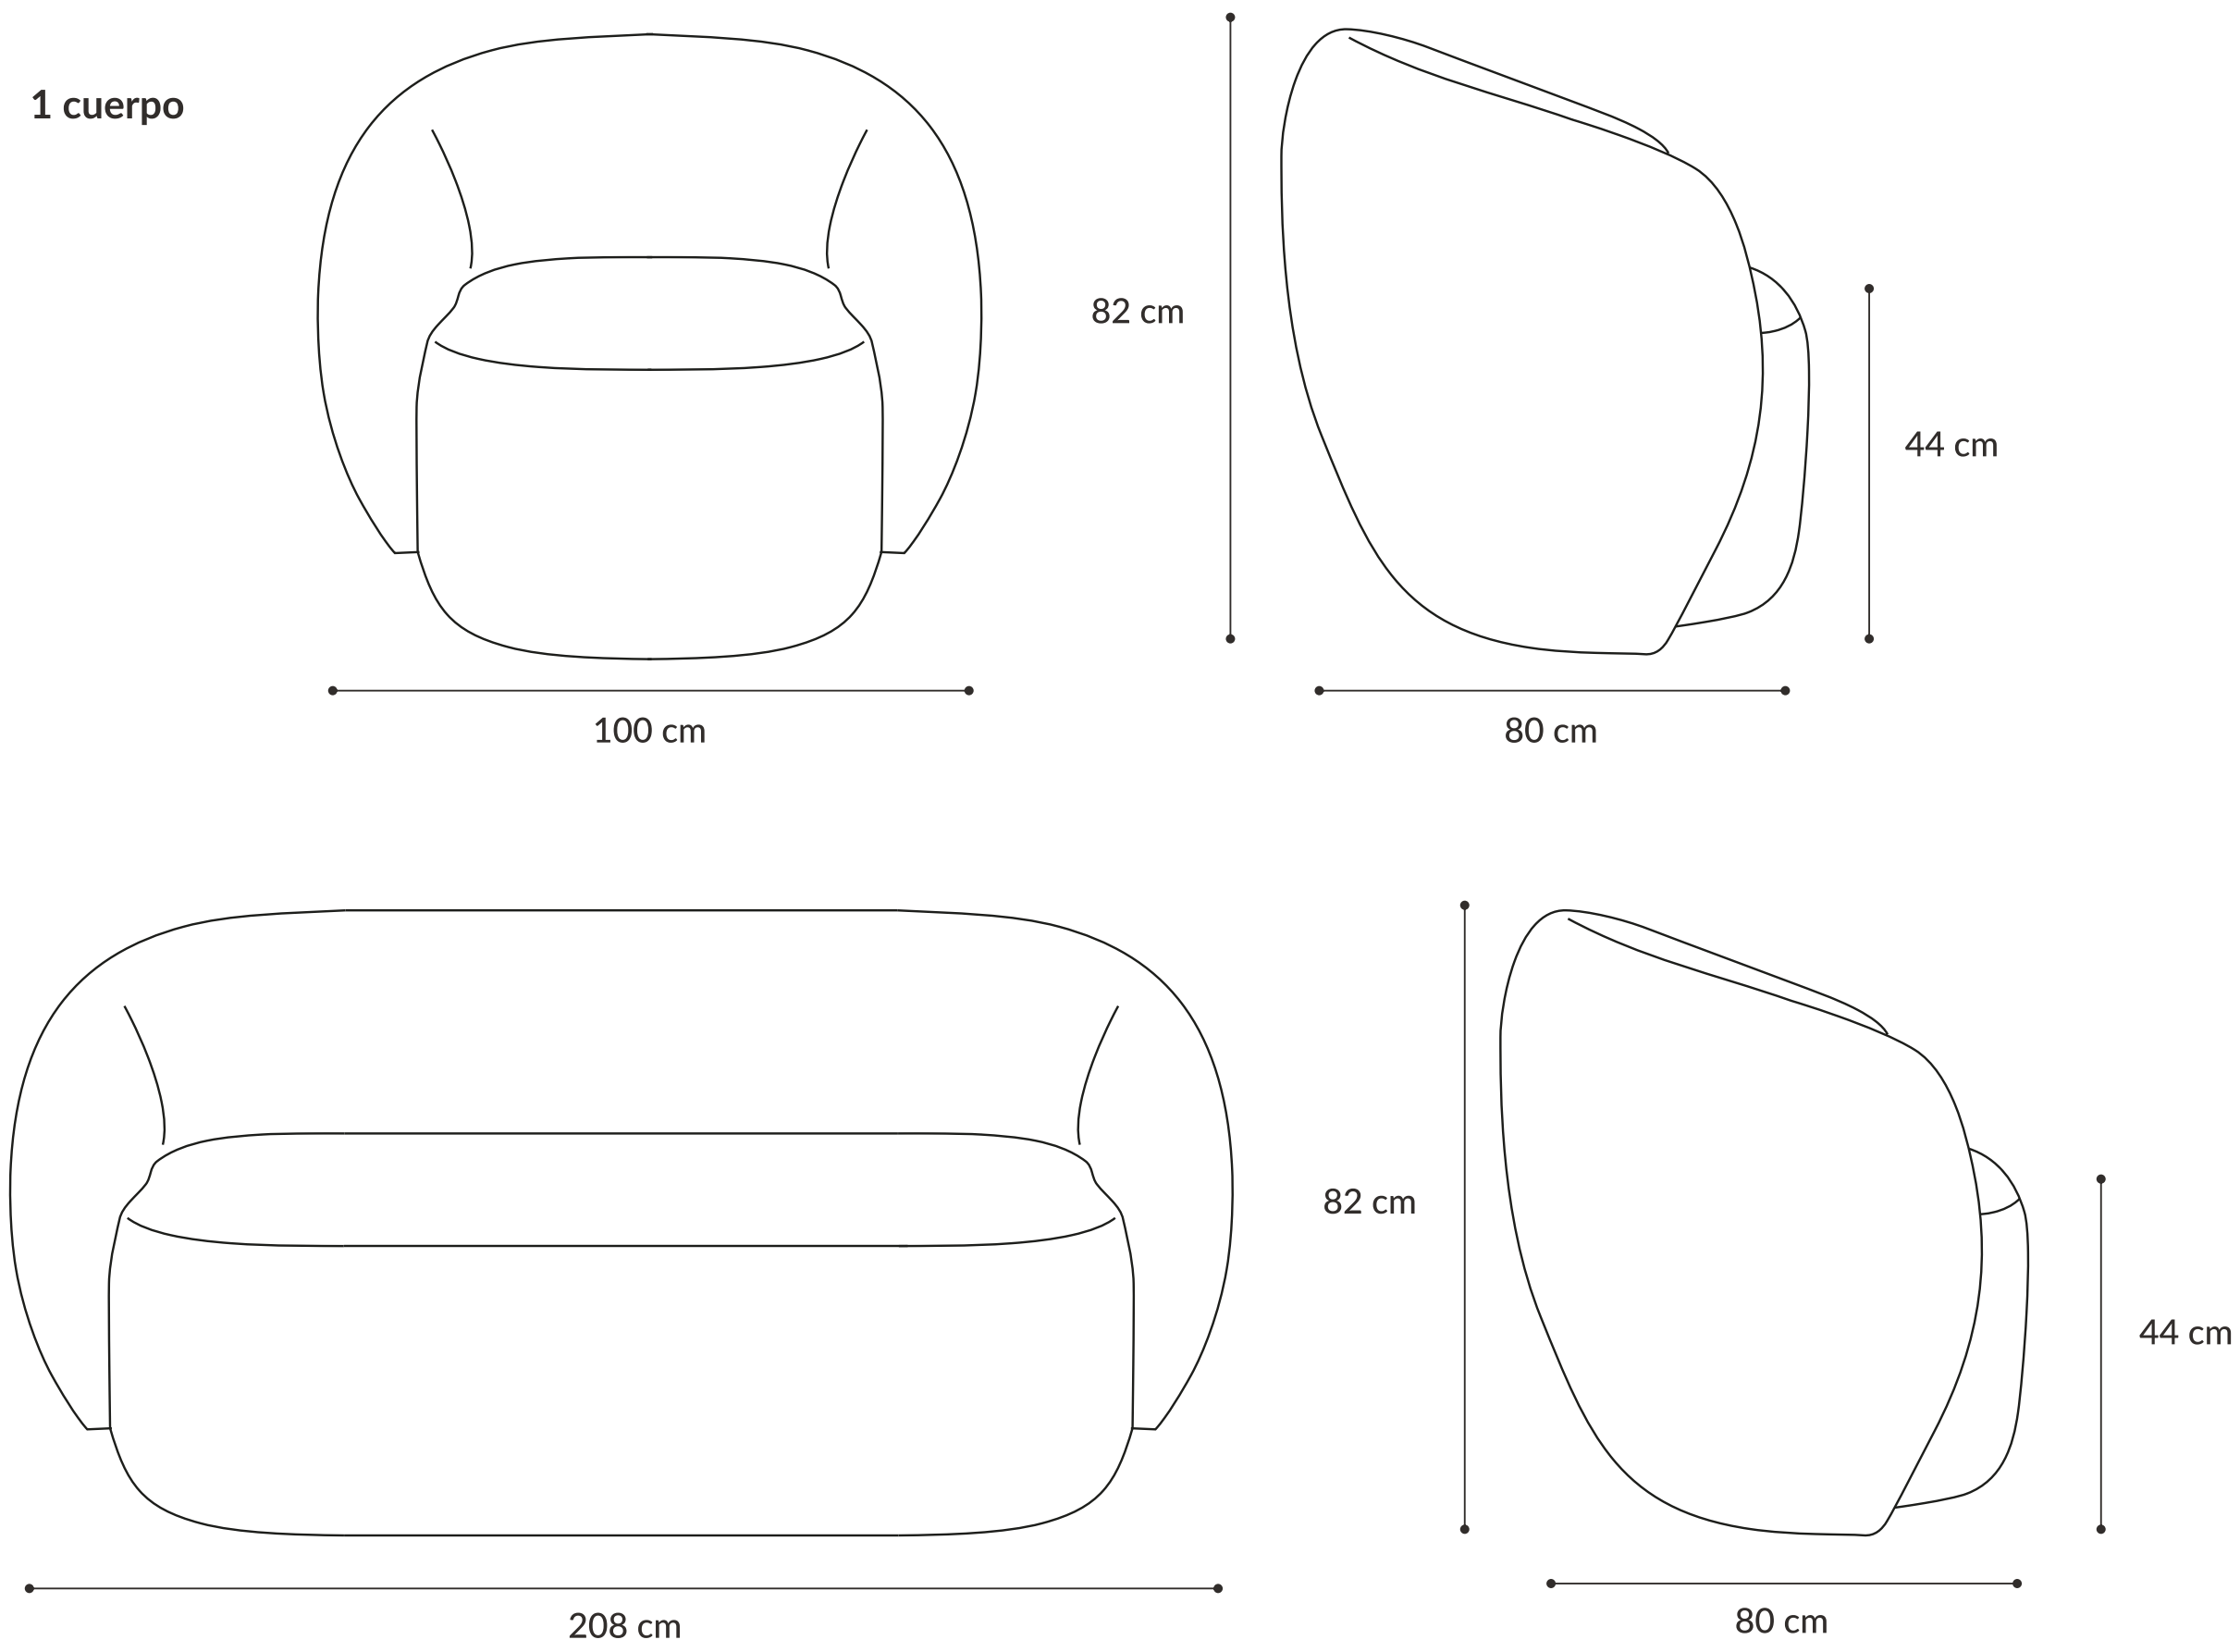

## Lounge

La línea Lounge de Numancia redefine los espacios de espera y áreas de descanso corporativas con un diseño orgánico y envolvente. Sus líneas curvas y estructura minimalista aportan una estética contemporánea y profesional, ideal para recepciones, salas de reuniones informales y **espacios de coworking**. Pensado para el confort durante la jornada laboral, este modelo combina un asiento profundo con un respaldo continuo que abraza al usuario, garantizando tanto comodidad como una excelente presencia visual en la oficina.

## Medidas