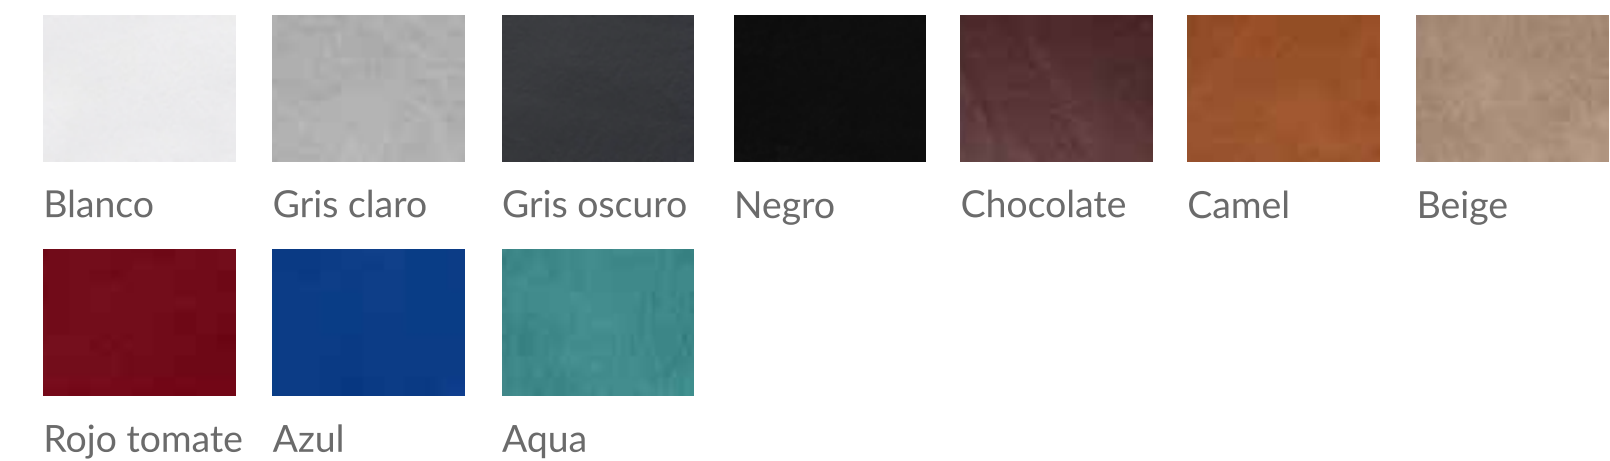

Bold

BUTACAS

Medidas

Telas

Pana

Lino

Ecocuero

Ecolino