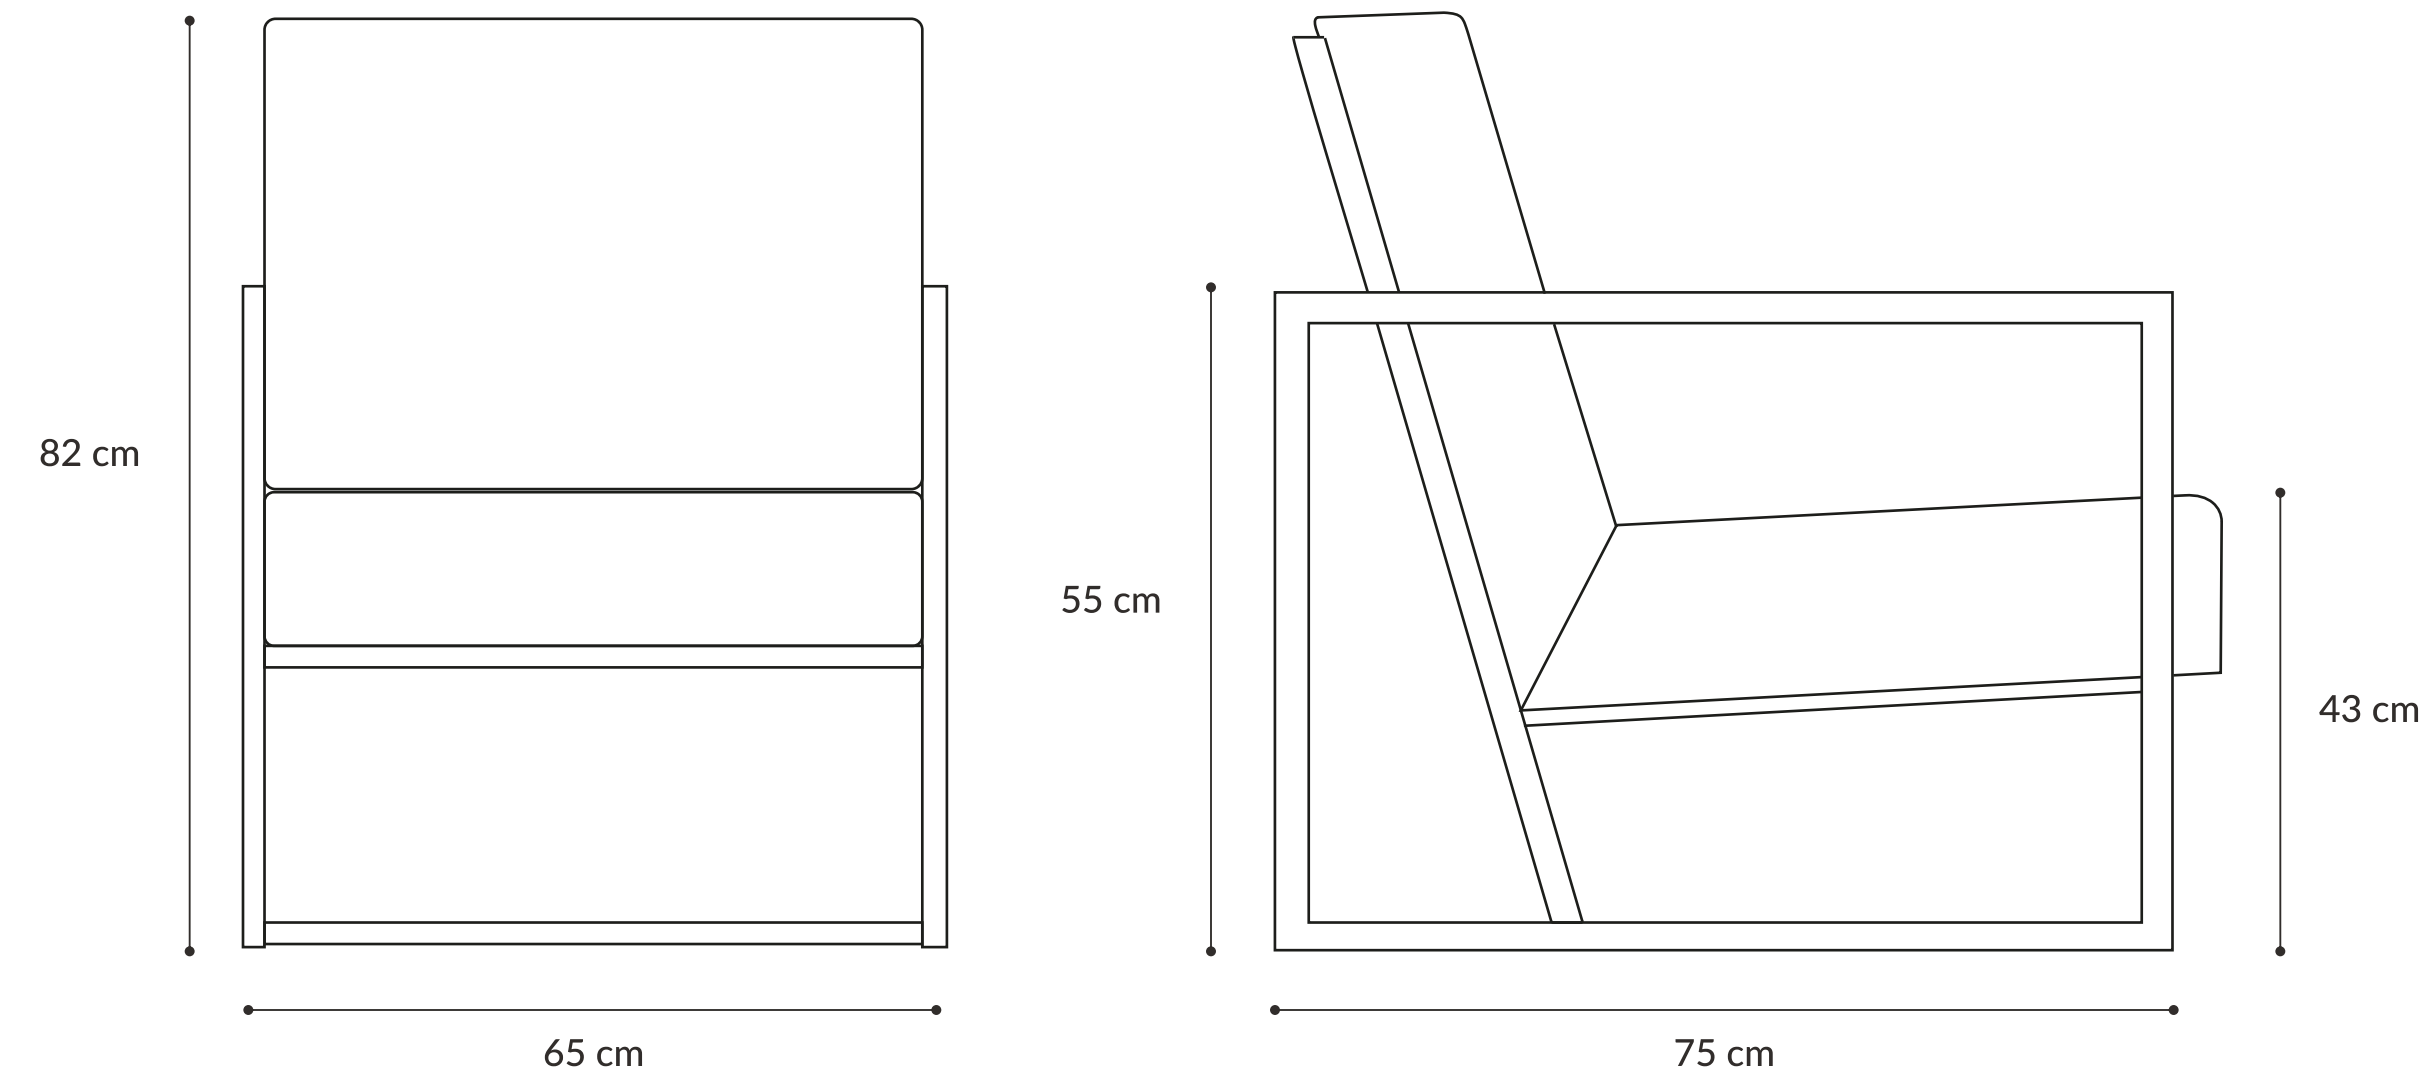

Bold

Butacas

Bold

BUTACAS

 NUMANCIA

Bold

Diseñada para jerarquizar entornos corporativos, la Butaca Bold destaca por su perfil geométrico de estilo industrial.

Su estructura metálica continua y visible contrasta a la perfección con la generosidad de su asiento y respaldo, brindando una estética moderna y un confort superior. Ideal para recepciones, salas de espera, oficinas ejecutivas y espacios colaborativos

Bold

BUTACAS

Medidas

Telas

Pana

Lino

Ecocuero

Ecolino