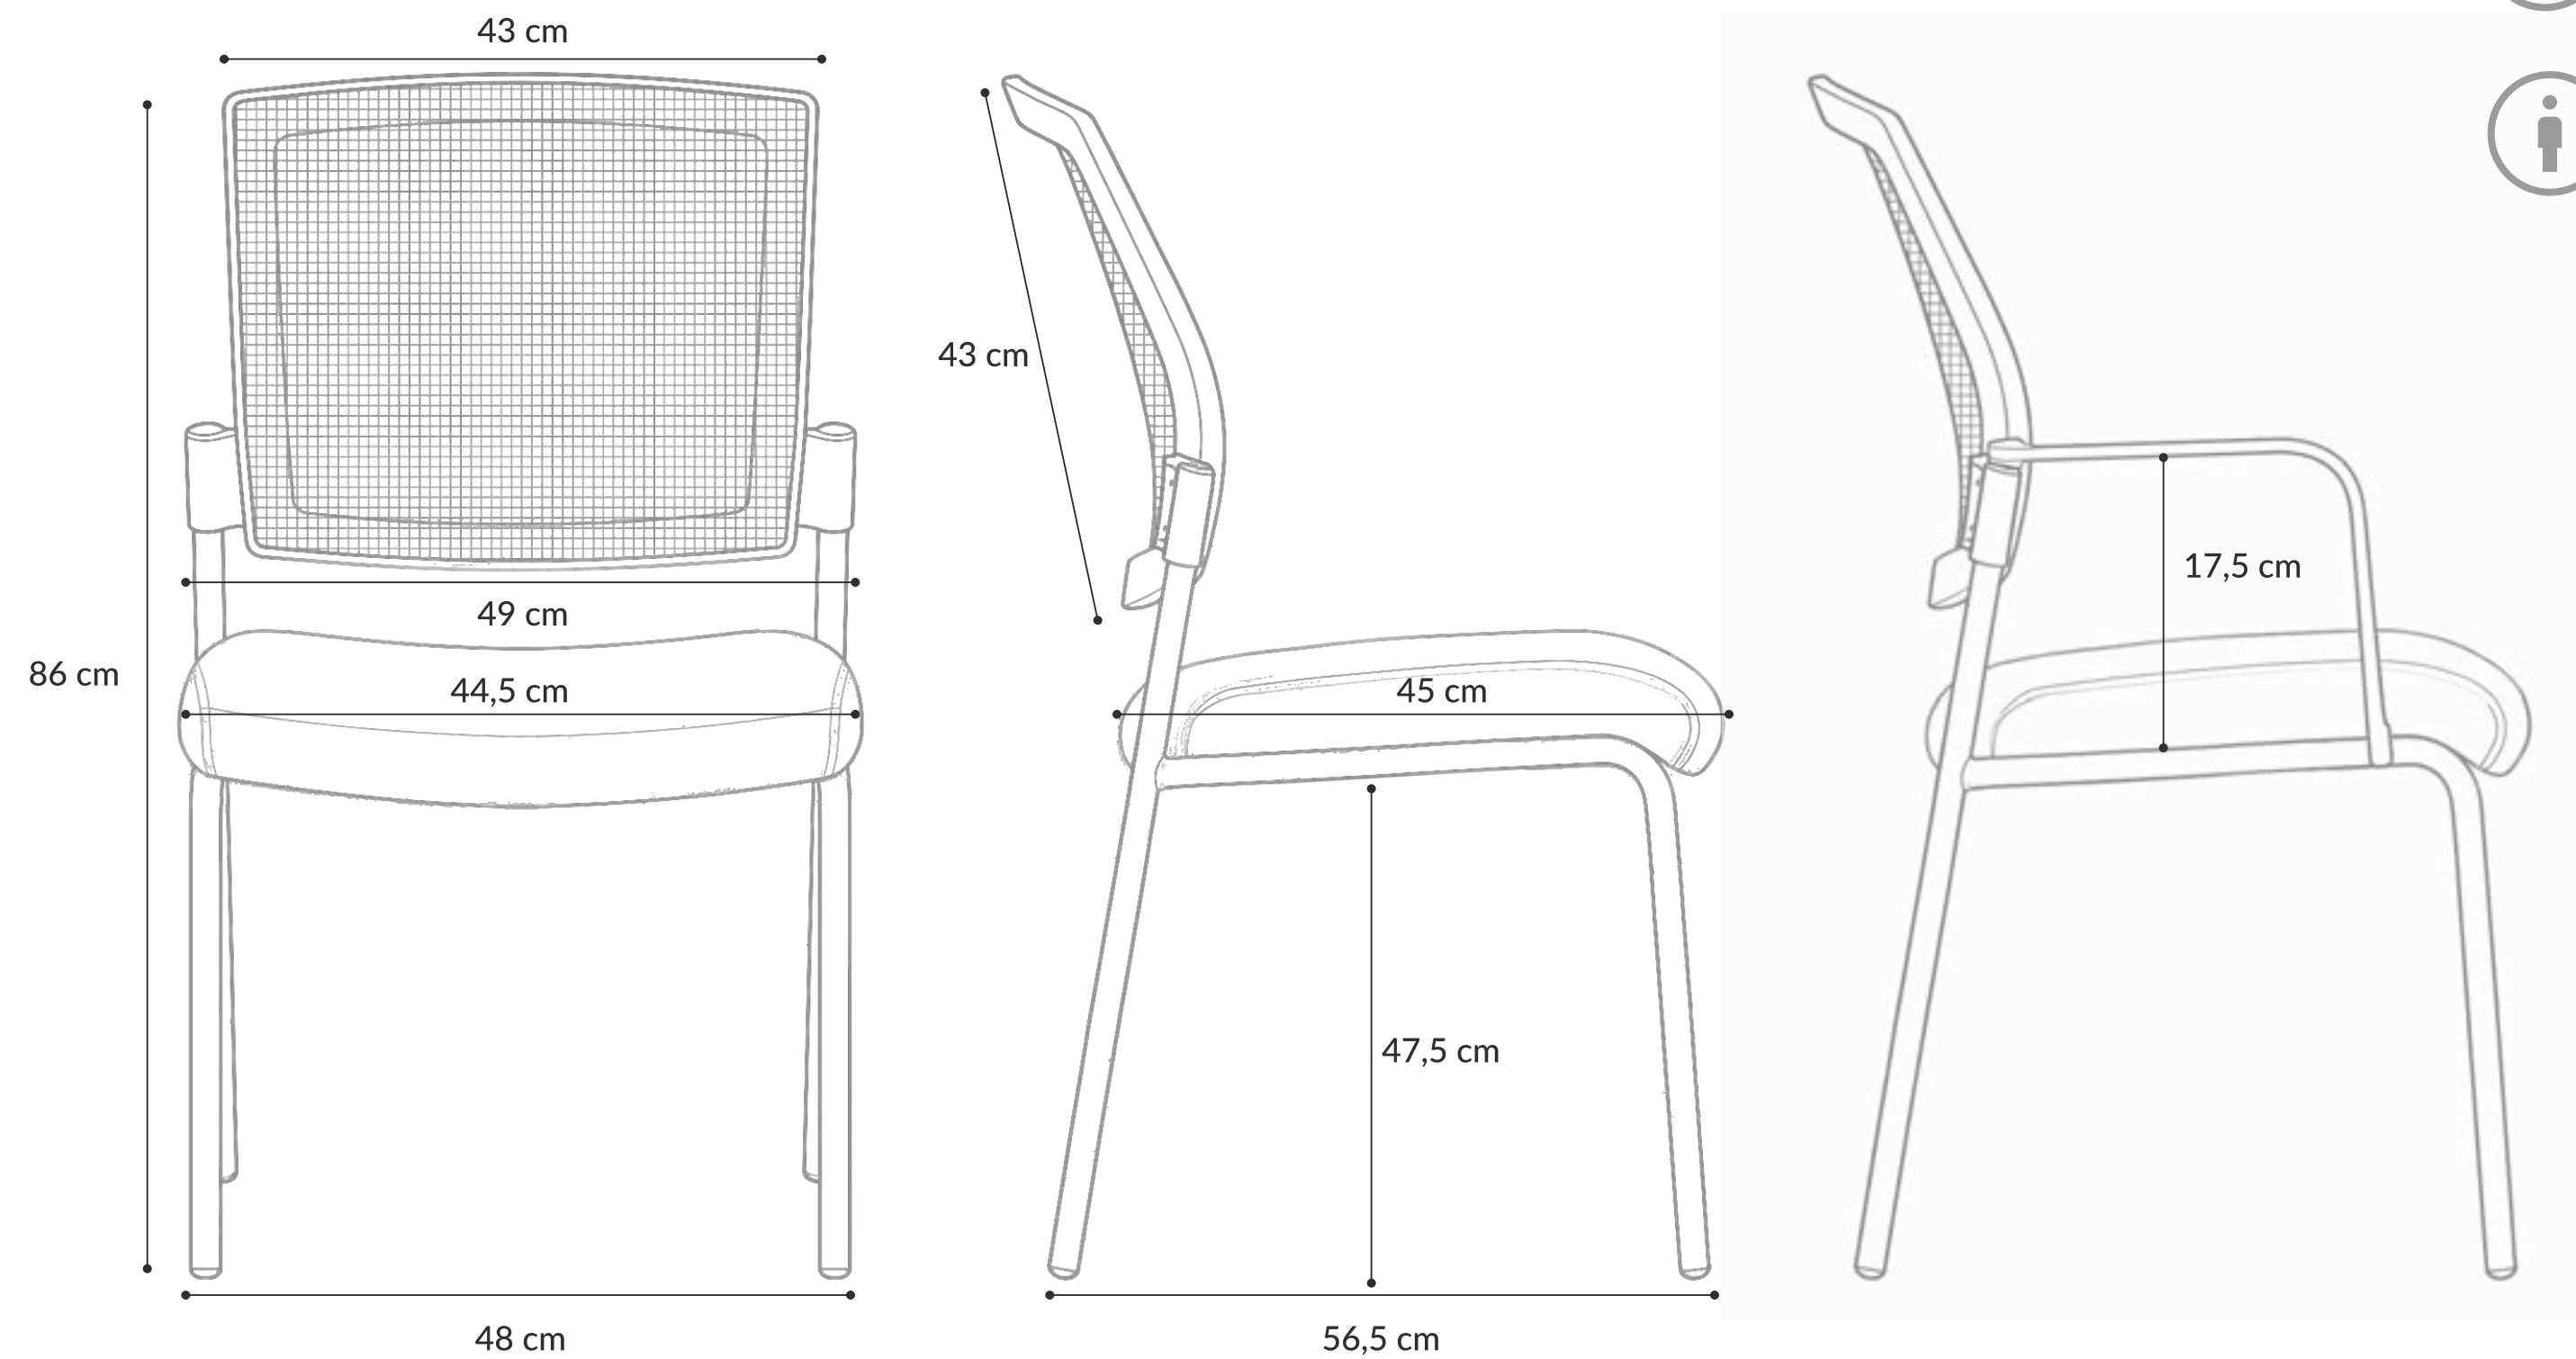

### Características

- Respaldo confeccionado en tela mesh resistente.
- Asiento elaborado con espuma de densidad superior, tapizado en tela.
- Estructura construido con caño estructural redondo.
- Acabado de estructura en pintura epoxi.
- Apoyabrazos inyectados en polipropileno integrados al diseño de la silla.
- Cuatro patas fijas.

## Medidas

 **Peso**  
28 kg.

 **Peso máx. soportado recomendado**  
120 kg.