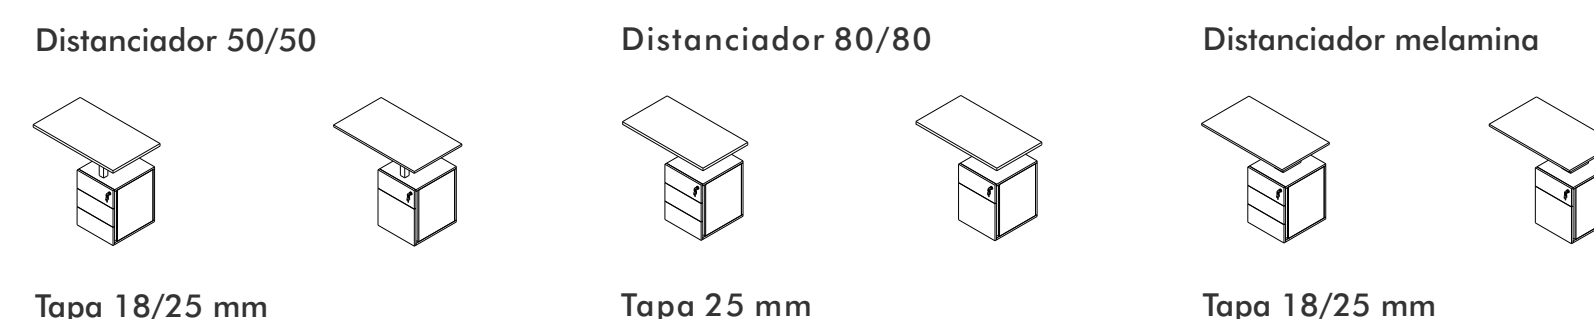

Extensión c/ distanciador y cajonera Q (Tapa extensión 90 x 53 cm)

Tapa 18/25 mm Tapa 25 mm Tapa 18/25 mm