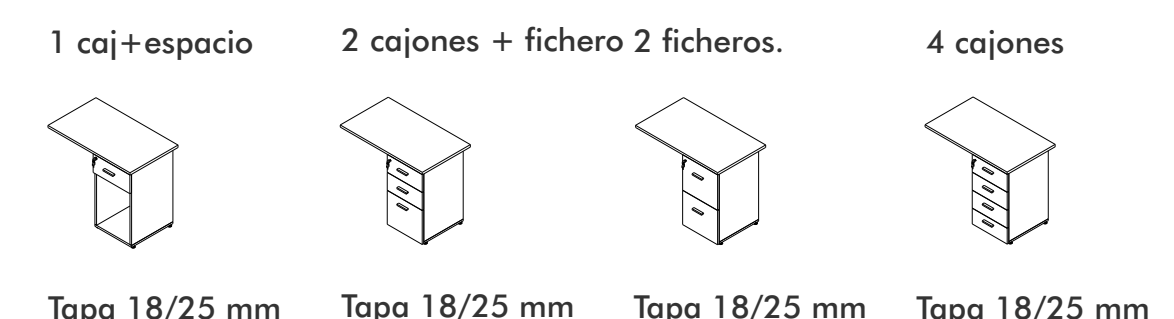

Extensión c/ cajonera pedestal L25 (Tapa extensión 90 x 53 cm)

Tapa 18/25 mm Tapa 18/25 mm Tapa 18/25 mm Tapa 18/25 mm