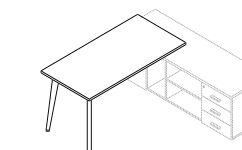

Acabados de estructura

Disponibles en Blanco Puro o Negro Profundo, adaptándose a entornos luminosos o de carácter industrial.

Escritorios

Escritorios simples
o con extensión.

Escritorios (Tapa 25mm)

Simple
120 x 70
140 x 70
160 x 80

c/ Distanciador para mueble
160 x 80

Extensión (Tapa 25mm)

C/ módulos
Izq./Der.
180 x 90
200 x 100
220 x 100

Workstation

Puestos enfrentados (Tapa 25mm)

Doble
120 x 120
140 x 140

Cuádruple
240 x 120
280 x 140