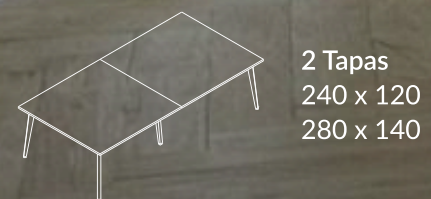

Mesas

Mesas (Tapa 25mm)