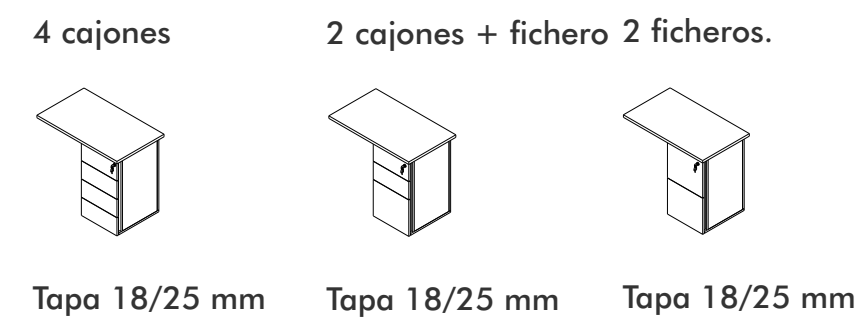

Extensiones

Extensión c/ cajonera pedestal Q (Tapa extensión 90 x 53 cm)

Tapa 18/25 mm Tapa 18/25 mm Tapa 18/25 mm