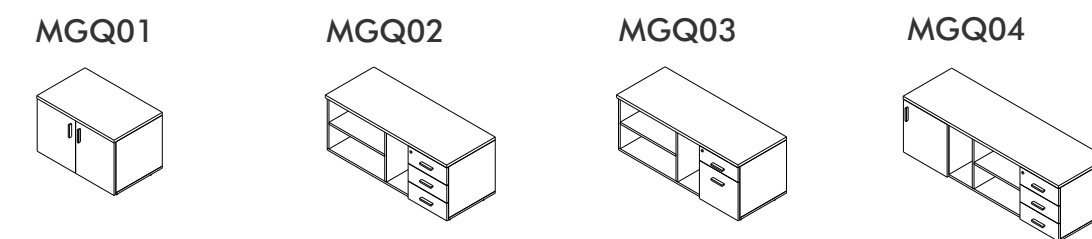

Fija 40 x 47 x 55 cm
Rod. 40 x 47 x 60 cm

Cajonera L25 – cerradura colectiva

Fija 40 x 47 x 55 cm

Cajonera pedestal Q (40 x 47 x 72,5 cm)

Cajonera pedestal L25 (40 x 47 x 72,5 cm)

Cajonera colgante

40 x 45 x 18 cm

Módulo auxiliar Q

Izq. / Der.
1caj.+Arch./3Caj.
90 x 47 x 60 cm

Izq. / Der.
3Caj./1caj.+Arch.
90 x 47 x 60 cm

Módulos MGQ

80 x 50 x 56 cm

Izq. o Der.
125 x 50 x 56 cm

Izq. o Der.
125 x 50 x 56 cm

Izq. o Der.
160 x 50 x 56 cm