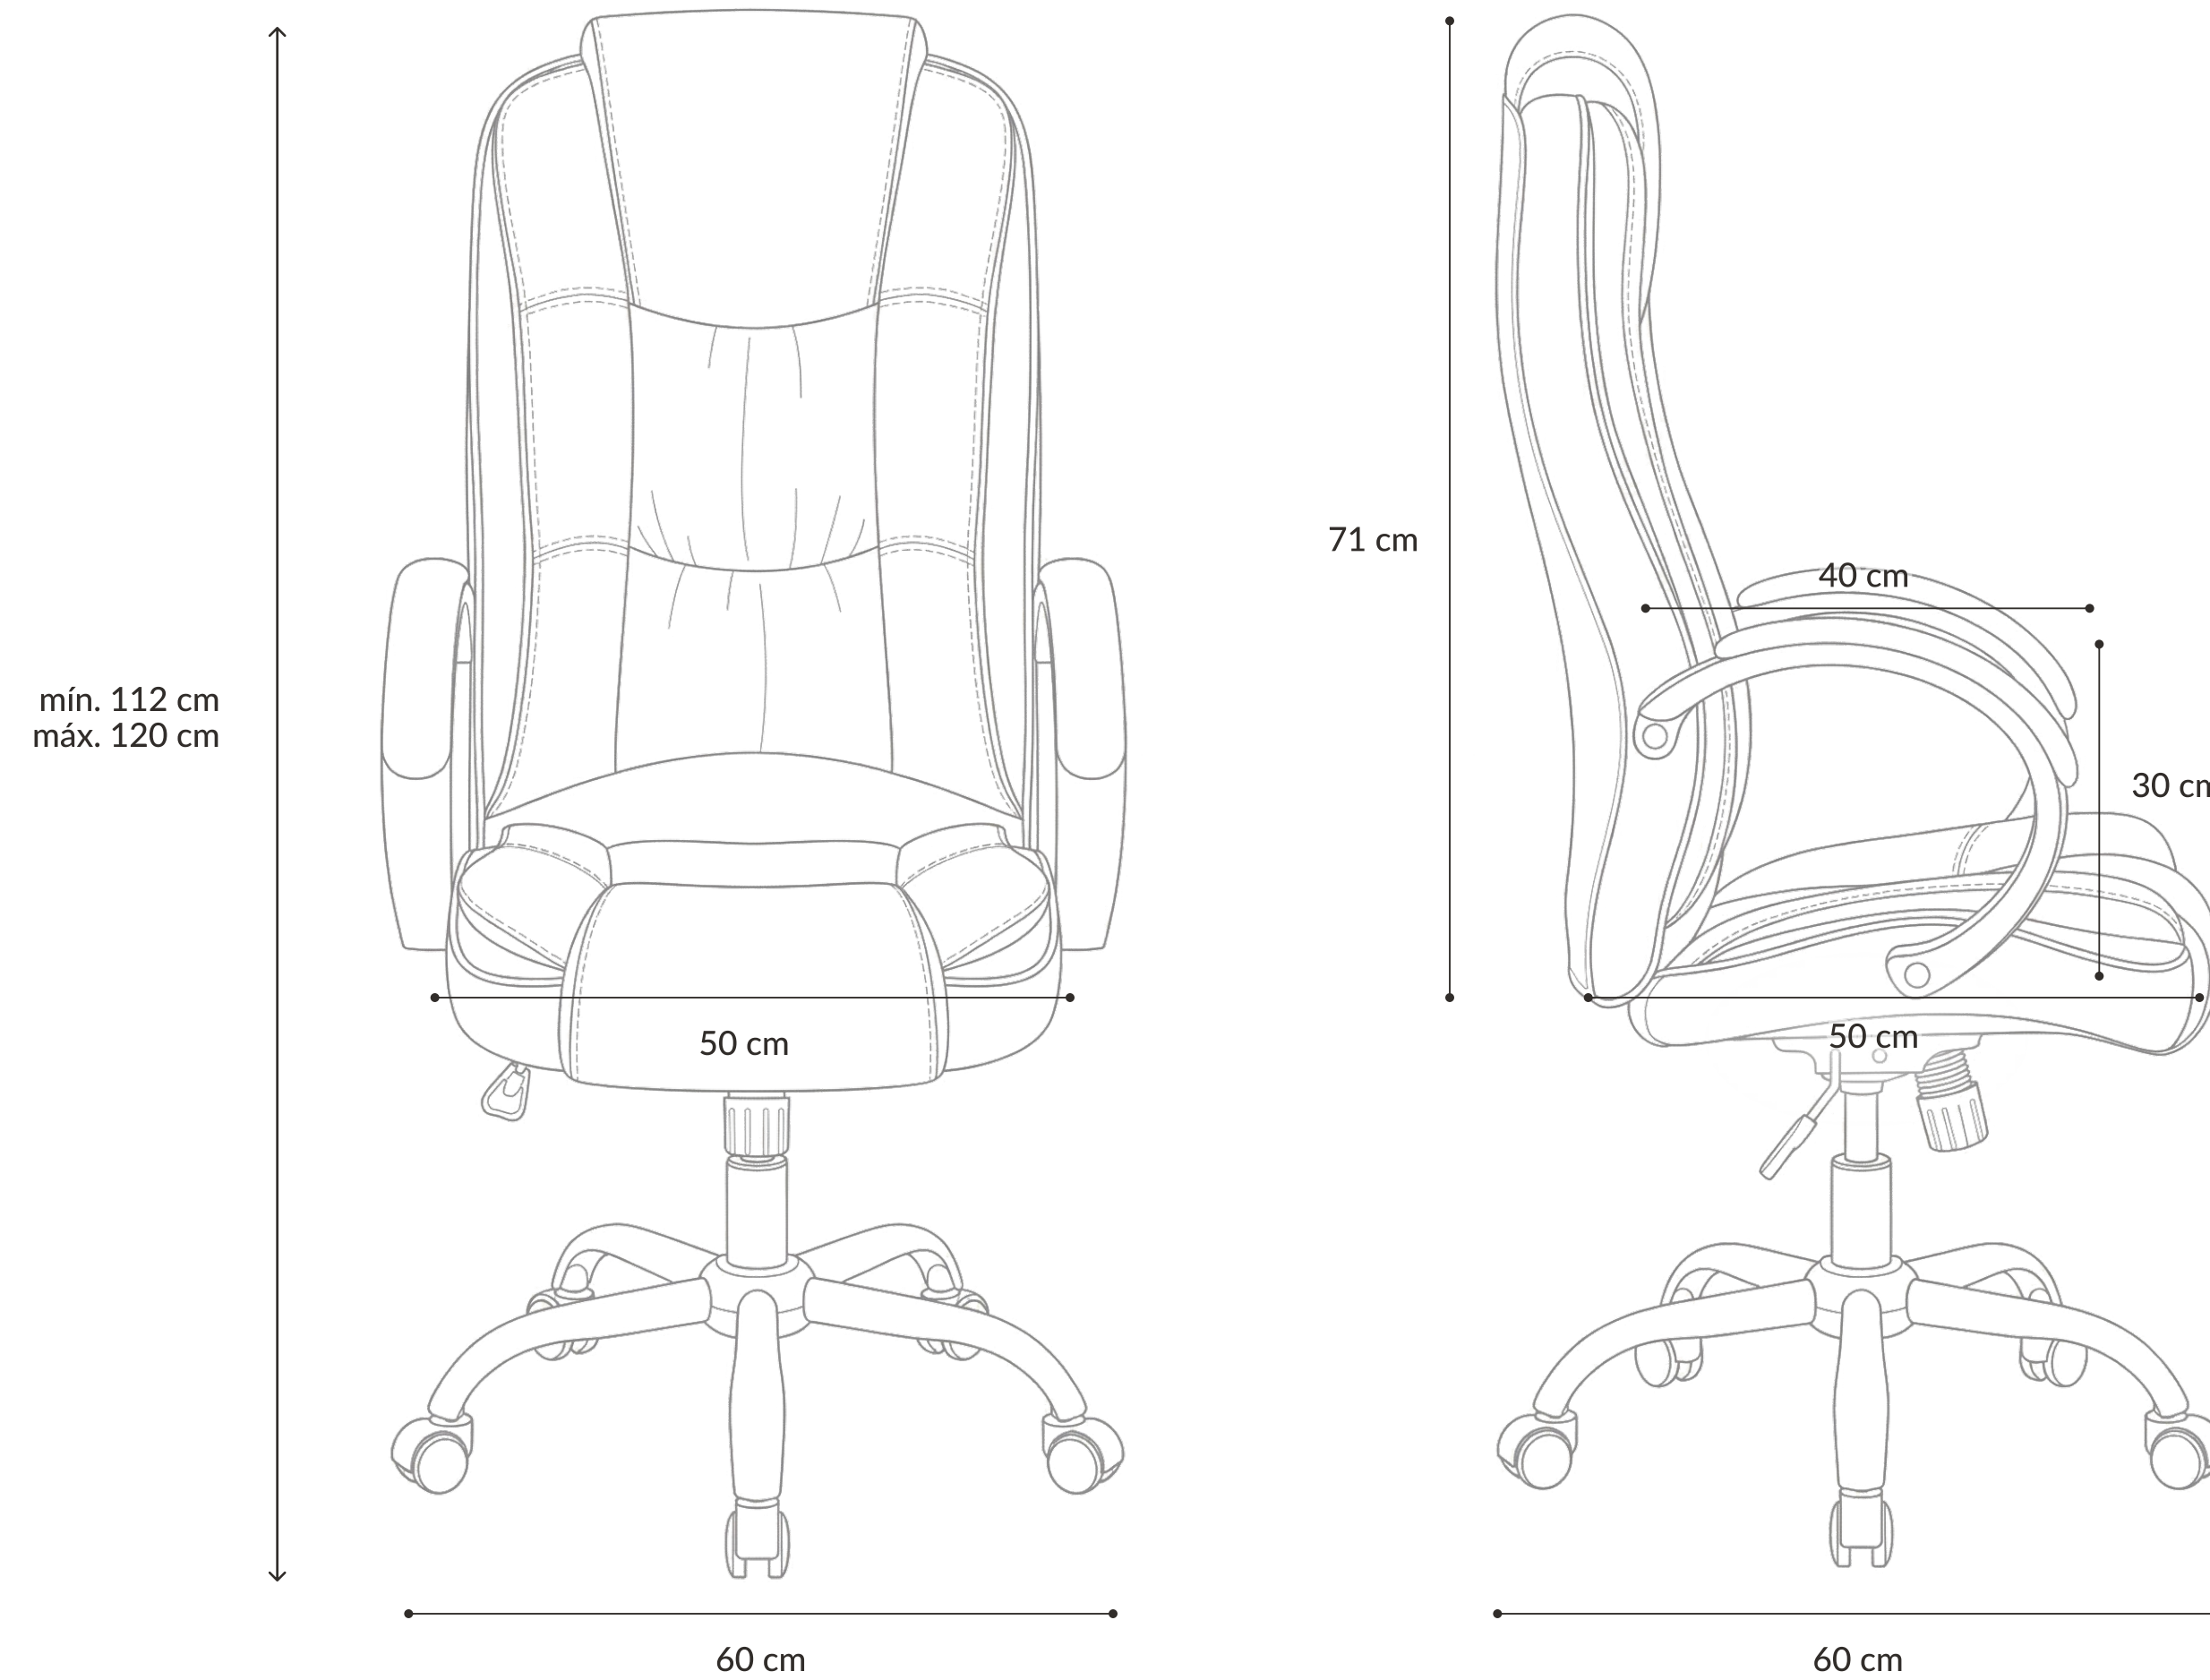

Regal Black

Asientos Gerenciales

Regal Black

ASIENTOS GERENCIALES

Regal Black

Sillón ejecutivo de respaldo alto con diseño clásico y envolvente.

Destaca por su generoso acolchado, tapizado en eco-cuero negro y elegantes terminaciones.

Los apoyabrazos en acero cromado aportan un brillo sofisticado que realza cualquier despacho.

Ideal para oficinas de Dirección y Gerencia.

Características

- Respaldo alto con cabezal integrado y curvatura ergonómica.
- Tapizado ecocuero negro de alta resistencia.
- Estructura de apoyabrazos con pads tapizados para apoyo soft.
- Mecanismo basculante con regulación de tensión.
- Regulación: altura ajustable mediante pistón.
- Estrella de acero cromado reforzado.

Regal Black

ASIENTOS GERENCIALES

Medidas

Peso máx. soportado
recomendado

120 kg.

NUMANCIA
Furniture for business.