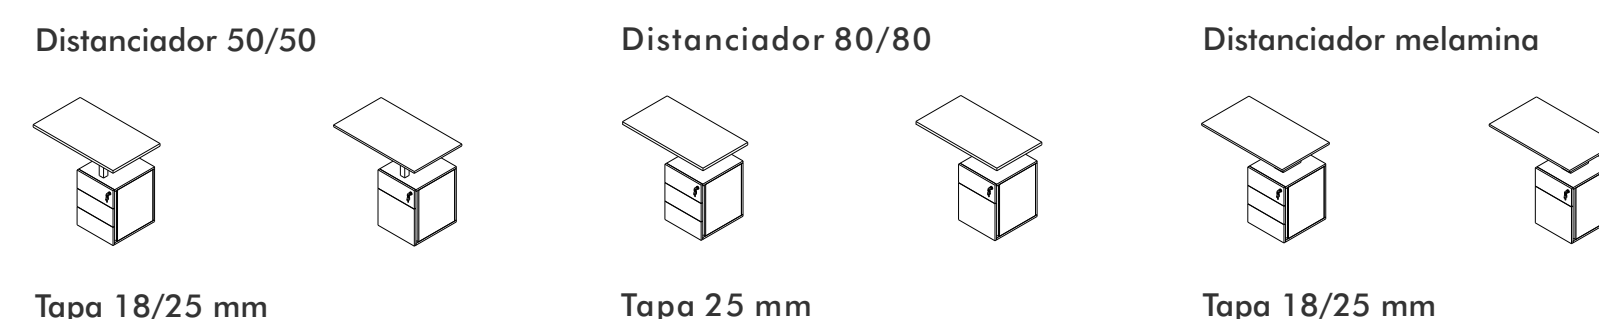

Extensión c/ distanciador y cajonera Q (Tapa extensión 90 x 53 cm)

Tapa 18/25 mm Tapa 25 mm Tapa 18/25 mm