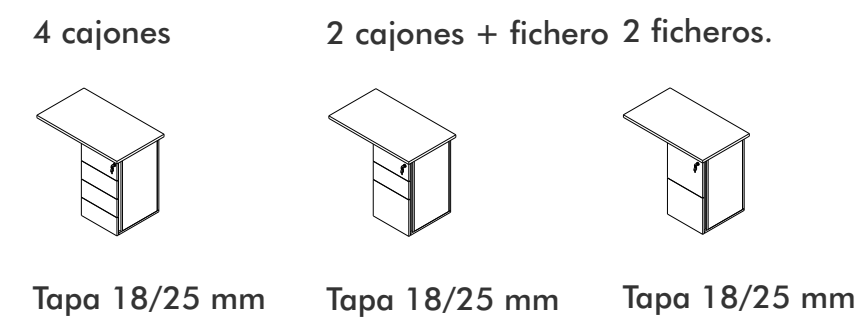

Extensiones

Extensión c/ cajonera pedestal Q (Tapa extensión 90 x 53 cm)

Tapa 18/25 mm Tapa 18/25 mm Tapa 18/25 mm