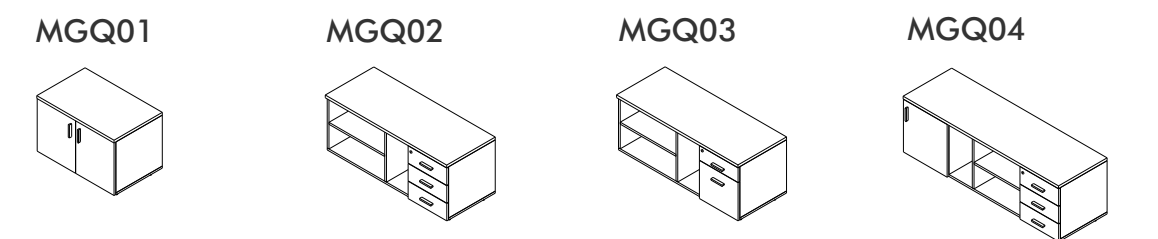

Fija 40 x 47 x 55 cm
Rod. 40 x 47 x 60 cm

Cajonera L25 – cerradura colectiva

Fija 40 x 47 x 55 cm

Cajonera pedestal Q (40 x 47 x 72,5 cm)

Cajonera pedestal L25 (40 x 47 x 72,5 cm)

Cajonera colgante

40 x 45 x 18 cm

Módulo auxiliar Q

Izq. / Der.
1caj.+Arch./3Caj.
90 x 47 x 60 cm

Izq. / Der.
3Caj./1caj.+Arch.
90 x 47 x 60 cm

Módulos MGQ

80 x 50 x 56 cm

Izq. o Der.
125 x 50 x 56 cm

Izq. o Der.
125 x 50 x 56 cm

Izq. o Der.
160 x 50 x 56 cm