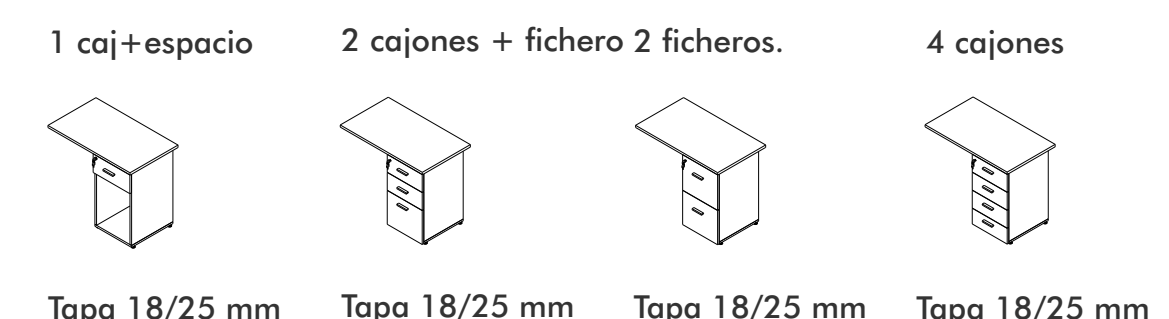

Extensión c/ cajonera pedestal L25 (Tapa extensión 90 x 53 cm)

Tapa 18/25 mm Tapa 18/25 mm Tapa 18/25 mm Tapa 18/25 mm