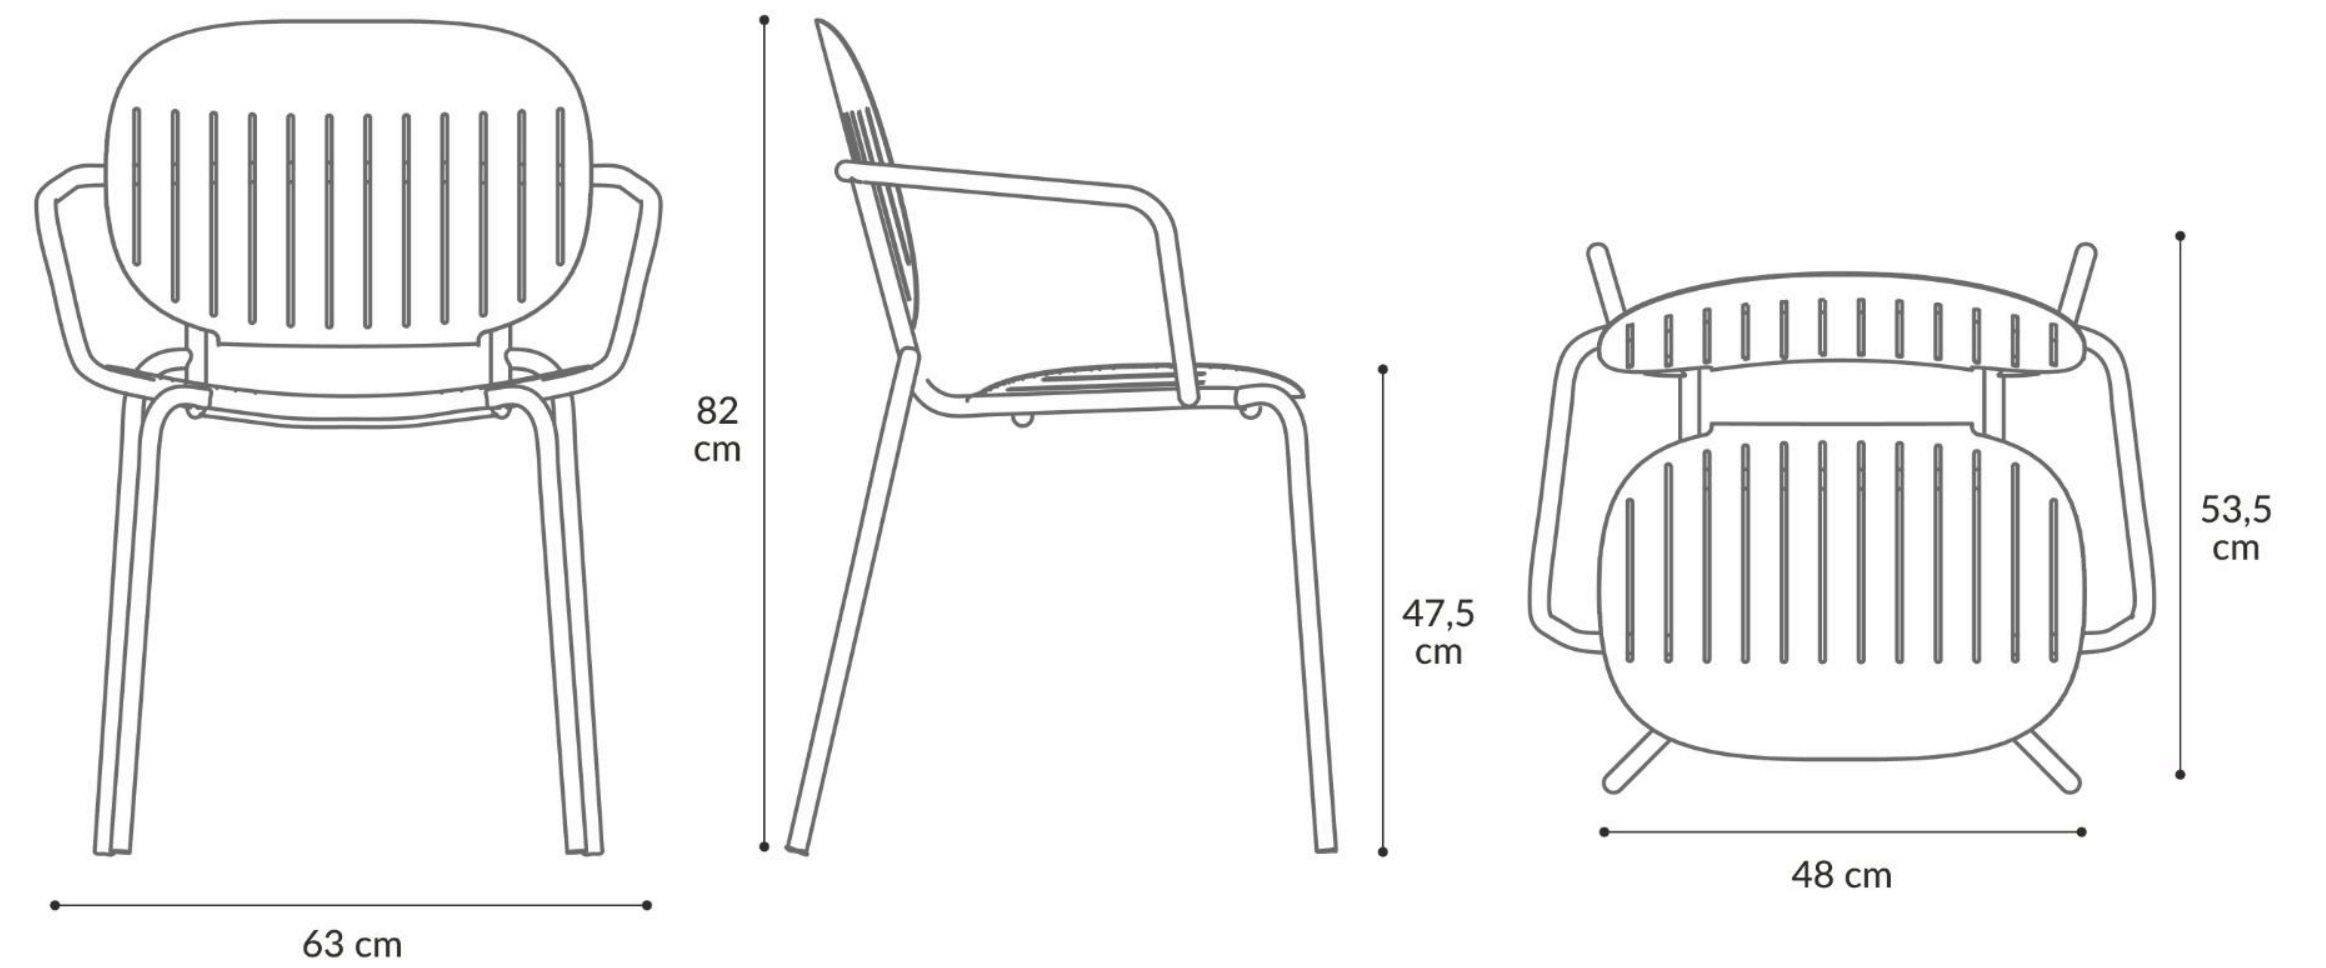

Onda

Sillas Fijas

Ona

La silla Ona se puede colocar en espacios de una casa como en espacios gastronómicos como por ejemplo mesas de café.

Su diseño es apilable, especial para interior o exterior en bares, cafeterías y restaurantes. Es ergonómica, sin o con apoyabrazos, con asiento o respaldos lisos y se puede producir en una gran variedad de colores.

Características

- **Estructura**
Tubo de acero de diámetro 19mm y 1.6mm de espesor.
- **Terminación**
Esmalte en polvo de poliéster 75 micrones.
- **Asiento y respaldo**
Chapa de acero galvanizada de 1.6mm de espesor.
- **Unión entre estructura y asiento / respaldo**
Remache de acero del color de la estructura.

SILLAS FIJAS

Medidas

Ona sin apoyabrazos

Ona con apoyabrazos

Preso máx. soportado
recomendado

120 kg.

NUMANCIA
Furniture for business.