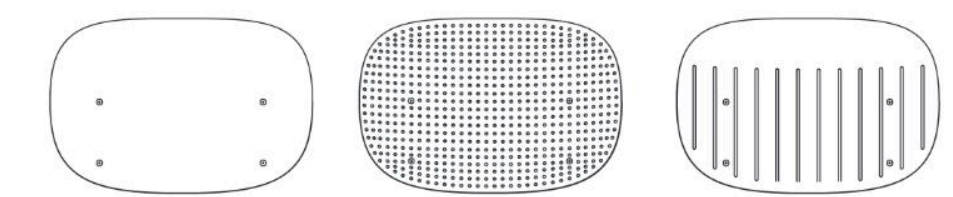

Características

- **Estructura**
Tubo de acero de diámetro 19mm y 1.6mm de espesor.
- **Terminación**
Esmalte en polvo de poliéster 75 micrones.
- **Asiento y respaldo**
Chapa de acero galvanizada de 1.6mm de espesor.
- **Unión entre estructura y asiento / respaldo**
Remache de acero del color de la estructura.

Colores

Mate

Teja Oliva Turquesa Grafito Ceniza

Brillantes

Negro Blanco Rojo Naranja Verde Amarillo Azul Aguamarina

Texturas

Lisa Trama en puntos Trama en líneas

Ona

SILLAS FIJAS

Medidas

Ona sin apoyabrazos

Ona con apoyabrazos

Preso máx. soportado
recomendado

120 kg.

NUMANCIA
Furniture for business.