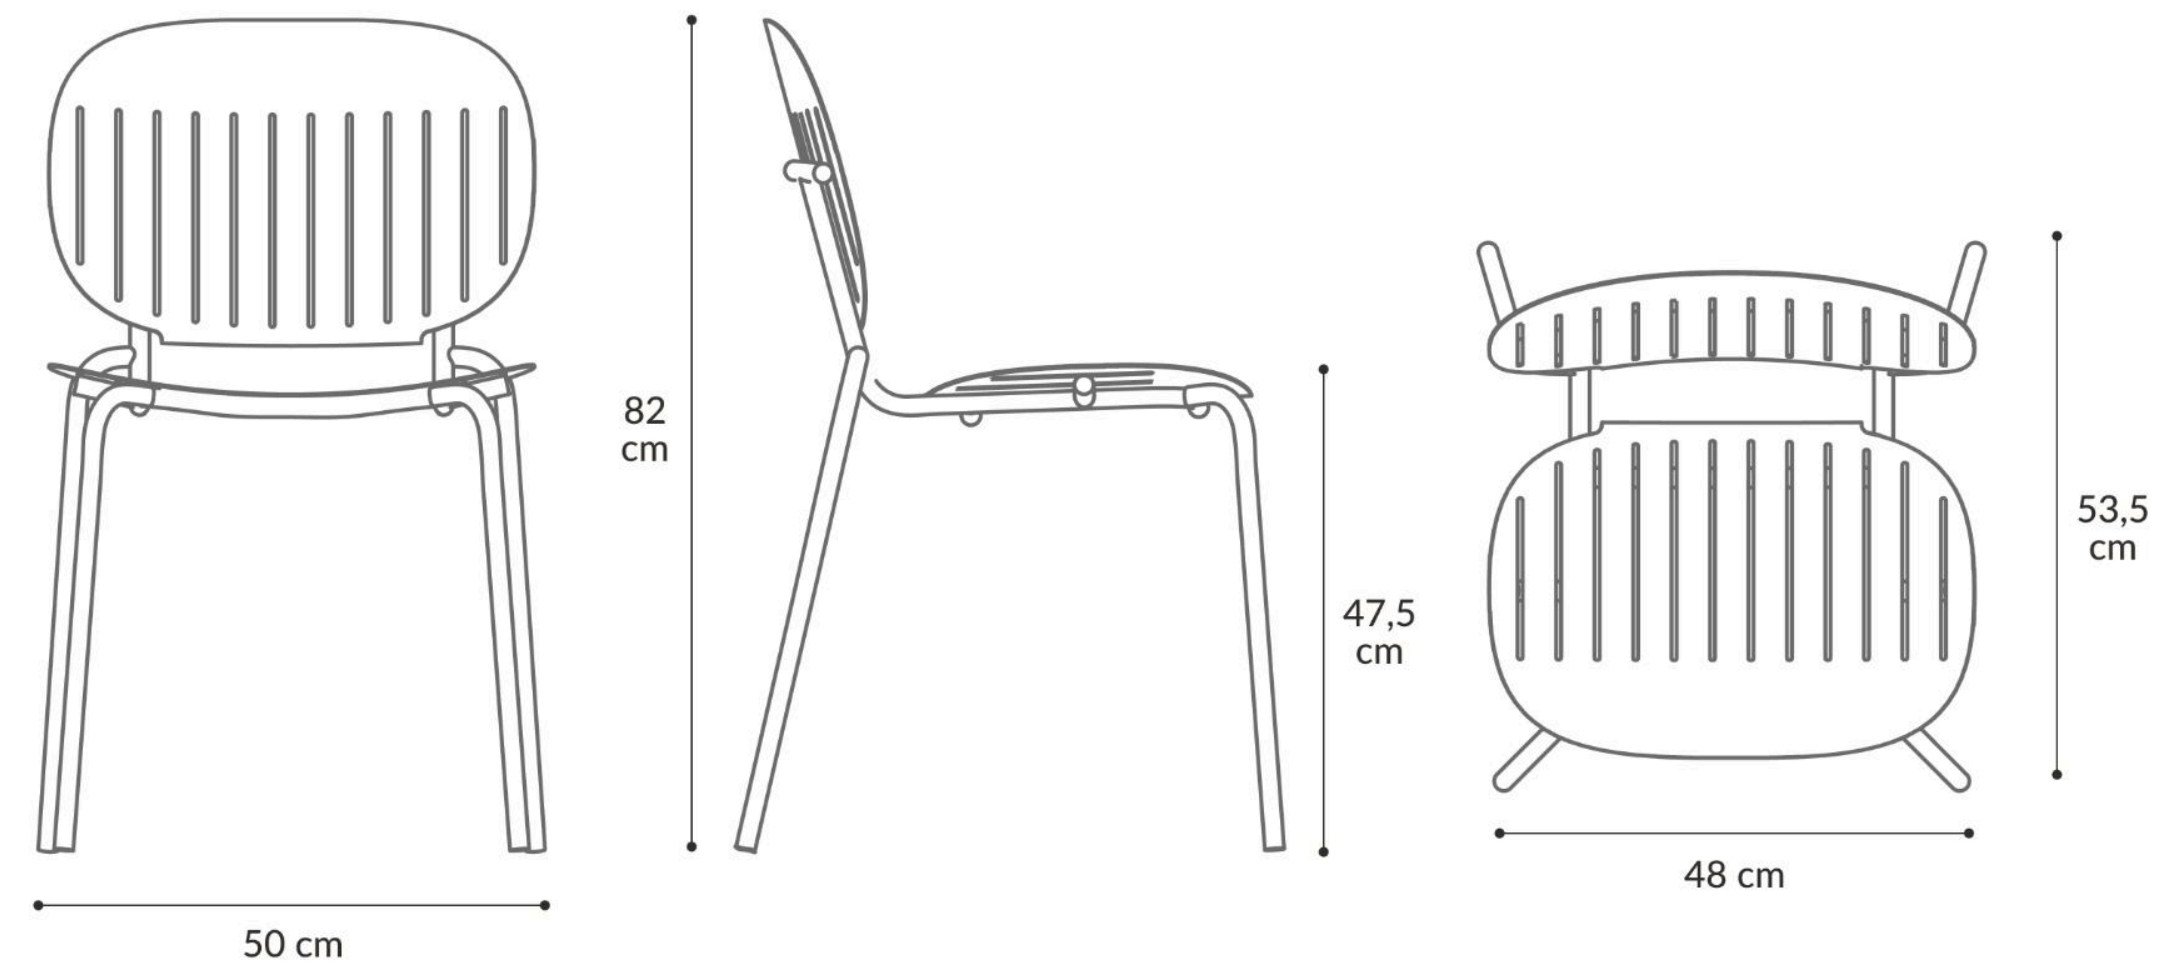

Onda

Sillas Fijas

Ona

La silla Ona se puede colocar en espacios de una casa como en espacios gastronómicos como por ejemplo mesas de café.

Su diseño es apilable, especial para interior o exterior en bares, cafeterías y restaurantes. Es ergonómica, sin o con apoyabrazos, con asiento o respaldos lisos y se puede producir en una gran variedad de colores.

Características

- **Estructura**
Tubo de acero de diámetro 19mm y 1.6mm de espesor.
- **Terminación**
Esmalte en polvo de poliéster 75 micrones.
- **Asiento y respaldo**
Chapa de acero galvanizada de 1.6mm de espesor.
- **Unión entre estructura y asiento / respaldo**
Remache de acero del color de la estructura.

SILLAS FIJAS

Medidas

Ona sin apoyabrazos

Ona con apoyabrazos

Preso máx. soportado
recomendado

120 kg.

NUMANCIA
Furniture for business.