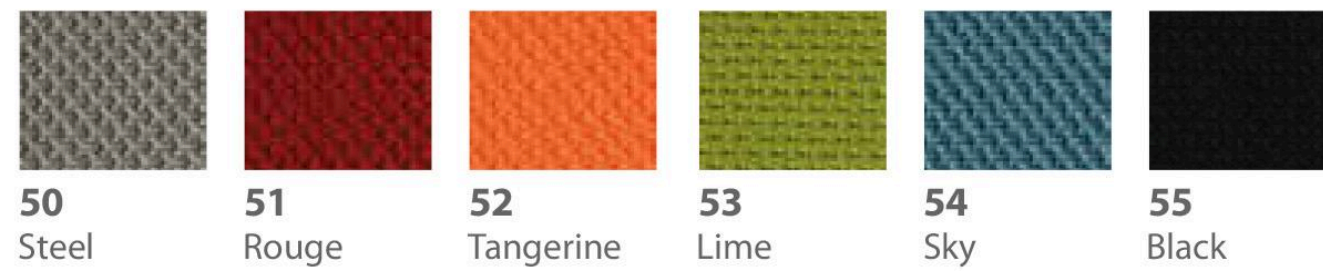

Star Grey

ASIENTOS OPERATIVOS PREMIUM

Colores y materiales

Telas Evolution