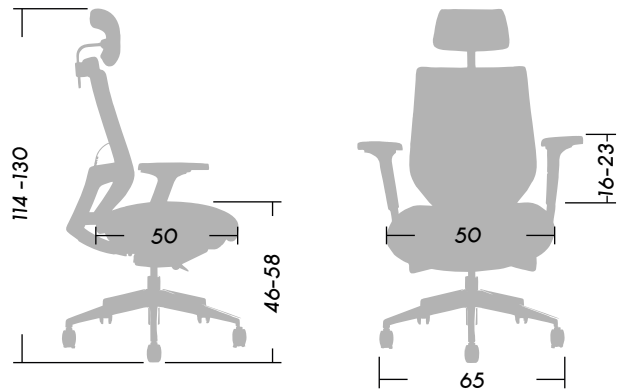

- 1 Apoya cabeza regulable, tapizado en mesh
- 2 Respaldo ergonómico con soporte lumbar ajustable
- 3 Apoya brazos regulables 3D. Altura / Profundidad / Rotación
- 4 Asiento deslizante
- 5 Mecanismo Synchronize [italiano, marca Donati]
- 6 Columna neumática
- 7 Base de 5 ramas de aluminio pulido cromado
- 8 Ruedas de 60mm recubiertas con banda de goma

# KOMPASS HIGH

ASIENTOS GERENCIALES

Dimensiones (cm)

Peso **17.20**

Peso Max. soportado recomendado **140kg.**