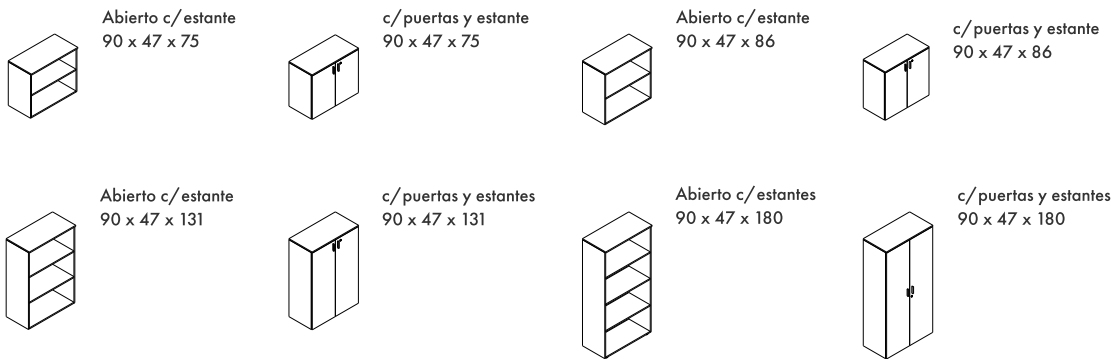

Módulos Max