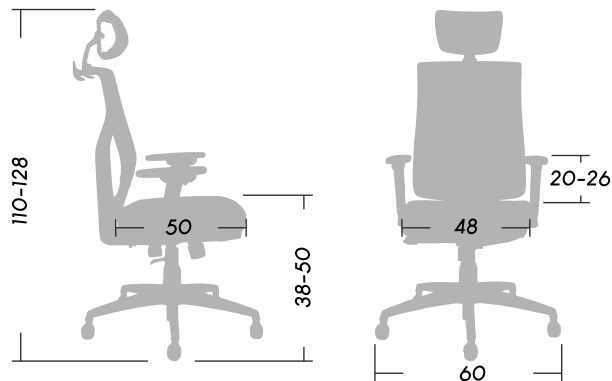

# PLUS GRAY ALTO

ASIENTOS DE OFICINA

- ❶ Cabezal regulable en altura.
- ❷ Percha: *Opcional*.
- ❸ Respaldo de Nylon Gris, revestido con elastic mesh Gris.
- ❹ Apoyabrazos Gris, regulables 1D.
- ❺ Apoyo lumbar regulable en altura.
- ❻ Asiento de espuma inyectada con interior de madera multilaminada.
- ❼ Mecanismo synchron con freno multiposición.
- ❽ Regulación neumática.
- ❾ Regulación de tensión para diferentes pesos de usuarios.
- ❿ Base EPIN Gris, con ruedas gris banda de goma.

Certificaciones   
INTI

Dimensiones (cm)

 Garantía **3 años**

 Producto **Nacional**

 Peso **15.30**

 Peso Máx. soportado recomendado **130kg.**