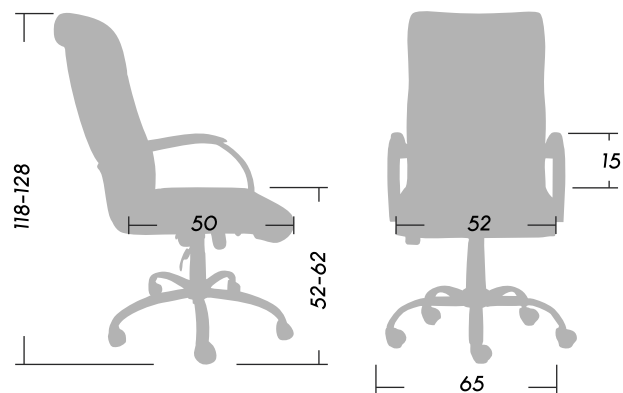

MANAGER

ASIENTOS GERENCIALES

- ① Espuma de alta densidad, Tapizado en ecocuero.
- ② Apoyabrazos de hierro cromado tapizados.
- ③ Sistema basculante con control de tensión.
- ④ Regulación neumática de altura.
- ⑤ Base cromada.

Dimensiones (cm)

Peso **14.20**

Peso Máx. soportado recomendado **130kg.**