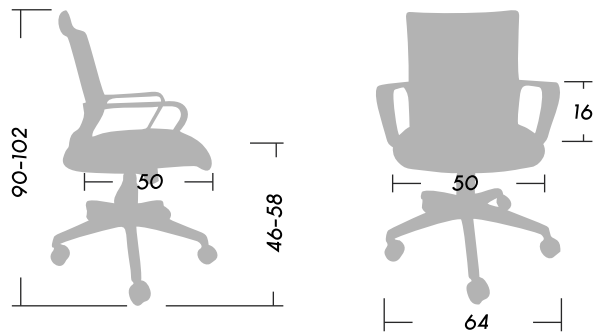

Certificación
INTI - Norma: IRAM 3758

 Garantía **3 años**

 Producto **Nacional**

FOX

ASIENTOS OPERATIVOS

Opcional:

* Base Cromada.

Dimensiones (cm)

 Peso **9.50**

 Peso Máx. soportado
recomendado **120kg.**