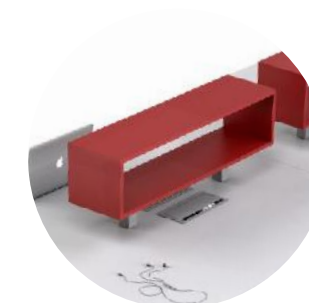

Q-75

Funcionalidad y estilo

Se define como una línea dinámica que fusiona lo retro con lo actual. Su estructura tubular de acero con forma de caballete determina su estilo. Q-75 se articula perfectamente con distintos elementos funcionales que amplían su utilidad.

Cuádruple
Mueble colgante
300 x 141

Mamparas divisorias de diversos materiales y acabados para otorgar privacidad, o sin mampara con estante intermedio para trabajar conjuntamente y compartir documentos.