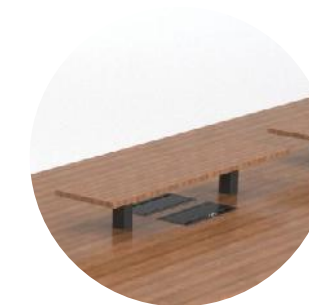

Q-75

Funcionalidad y estilo

Se define como una línea dinámica que fusiona lo retro con lo actual. Su estructura tubular de acero con forma de caballete determina su estilo. Q-75 se articula perfectamente con distintos elementos funcionales que amplían su utilidad.

Cuádruple
Mueble colgante
300 x 141

Mamparas divisorias de diversos materiales y acabados para otorgar privacidad, o sin mampara con estante intermedio para trabajar conjuntamente y compartir documentos.