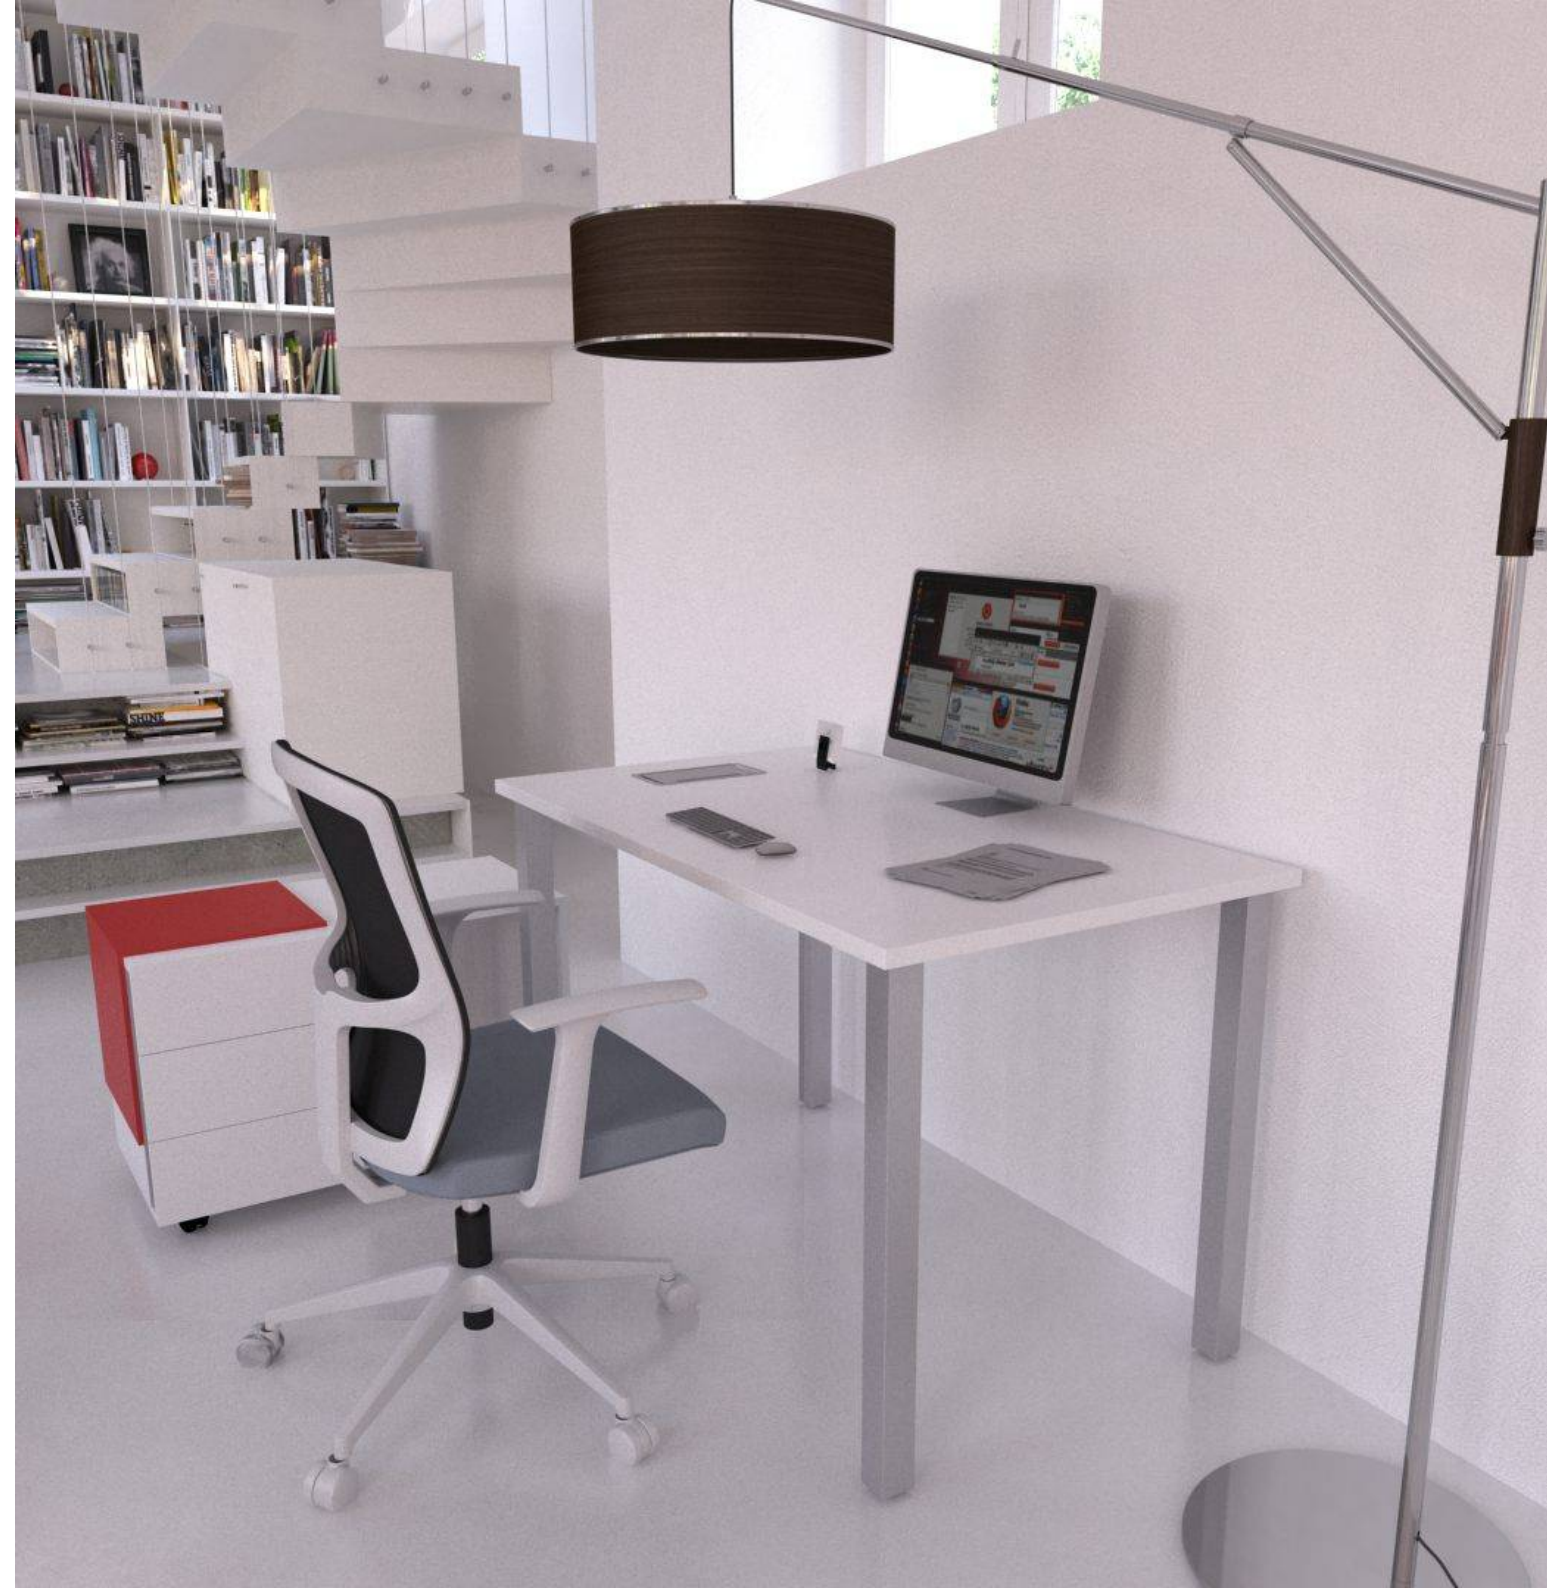

 NUMANCIA®

P-50

Práctico y dinámico

Sistema de mobiliario operativo con escritorios simples y soluciones de open space en puestos operativos múltiples.

Patas en caño de acero con pintura microtexturada, apoyadas sobre regatones de nivelación.

Extensión

c/patas
90 x 53

WORKSTATION

Superficies de trabajo construidas en melamina de 25mm de espesor con canto perimetral en ABS 2mm.
Patas metálicas en gris aluminio.

Puestos enfrentados [Tapa 25mm]

Doble
100 x 100
100 x 120
120 x 120