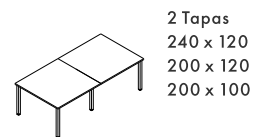

Mesas [Tapa 25mm]