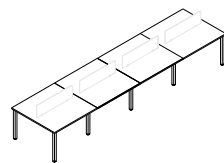

ESCRITORIOS

Escritorios operativos, con planos de trabajo
construidos en melamina 25mm con cantos
en ABS 2mm, termo fusionados.

Escritorios [Tapa 25mm]

Simple
100 x 50
100 x 60
120 x 60

Simple
100 x 70
120 x 70
140 x 70

Extensión

c/patas
90 x 53

WORKSTATION

Superficies de trabajo construidas en melamina de 25mm de espesor con canto perimetral en ABS 2mm.
Patas metálicas en gris aluminio.

Puestos enfrentados [Tapa 25mm]

Doble
100 x 100
100 x 120
120 x 120

Cuádruple
240 x 120
200 x 120
200 x 100

Séxtuple
360 x 120
300 x 120
300 x 100

Óctuple
480 x 120

Puestos alineados [Tapa 25mm]

	Doble		Triple
	200 x 50		300 x 50
	200 x 60		300 x 60
	240 x 60		360 x 60
	200 x 70		300 x 70
	240 x 70		360 x 70
280 x 70	420 x 70		