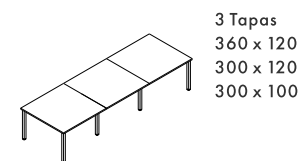

Mesas [Tapa 25mm]