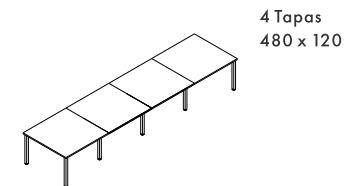

Mesas [Tapa 25mm]