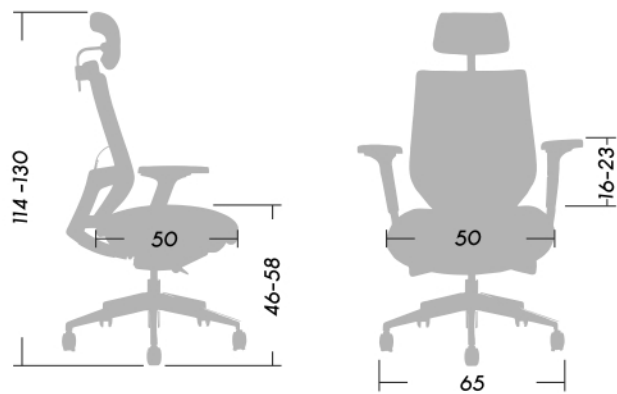

- ❶ Apoya cabeza regulable
- ❷ Respaldo ergonómico con soporte lumbar ajustable
- ❸ Apoya brazos regulables 3D. Ancho / Altura / Profundidad
- ❹ Asiento deslizante
- ❺ Mecanismo Synchronize
- ❻ Columna neumática
- ❼ Base de 5 ramas de aluminio pulido cromado
- ❽ Ruedas de 60mm recubiertas con banda de goma

Certificación internacional
ANSI/BIFMA X5.1

Producto **Importado**

KOMPASS

ASIENTOS GERENCIALES

Dimensiones (cm)

 Peso **17.20**

 Peso Máx. soportado recomendado **140kg.**

Tapizados