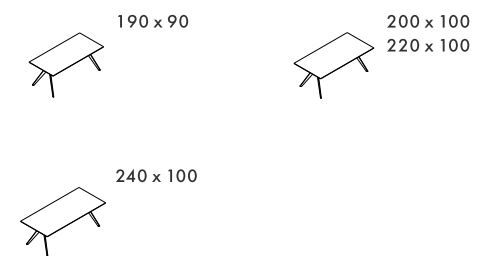

ESCRITORIOS

Tapas laminadas con espesor final 36mm.

Cantos replanados a 45°. Colores lisos o texturados.

Escritorios [Tapa 36mm - canto 45°]

Escritorios c/ mueble auxiliar [Tapa 36mm - canto 45°]

WORKSTATION

Superficies de trabajo construidas en melamina de 25mm
cantos frontales replanados a 45°, laterales rectos.
Laminado standard, color o texturado.

Puestos Enfrentados [Tapa 25mm - cantos laterales rectos y frontales a 45°]