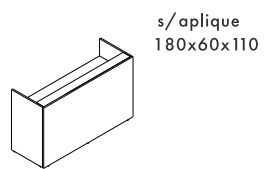

Mueble construido en melamina de 25mm de espesor, cantos de ABS, colores a elección.

Frente recto con aplique de melamina

Plano de trabajo a 75h cm. Plano de recepción a 110h cm.

Opcionales: Extensión lateral, Cajoneras.

Recepción [Melamina Cuerpo 25mm / Aplique 18mm]

Extensión [Melamina 25mm]

Muebles Auxiliares

Cajonera colgante

1 cajón

40 x 45 x 18 cm

2 cajones

40 x 45 x 35 cm

Cajonera Q - c/cerradura

3 cajones

Fija 40 x 47 x 55 cm
Rod. 40 x 47 x 60 cm

1 cajón + archivo

Cajonera L25 - c/cerradura

3 cajones

Fija 40 x 47 x 55 cm
Rod. 40 x 47 x 60 cm

1 cajón + archivo