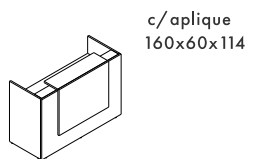

Mueble construido en melamina de 25mm de espesor, cantos de ABS, colores a elección.

Frente recto con aplique de melamina

Plano de trabajo a 75h cm. Plano de recepción a 110h cm.

Opcionales: Extensión lateral, Cajoneras.

Recepción [Melamina Cuerpo 25mm / Aplique 18mm]

Extensión [Melamina 25mm]

Muebles Auxiliares

Cajonera colgante

1 cajón

40 x 45 x 18 cm

2 cajones

40 x 45 x 35 cm

Cajonera Q - c/cerradura

3 cajones

Fija 40 x 47 x 55 cm
Rod. 40 x 47 x 60 cm

1 cajón + archivo

Cajonera L25 - c/cerradura

3 cajones

Fija 40 x 47 x 55 cm
Rod. 40 x 47 x 60 cm

1 cajón + archivo