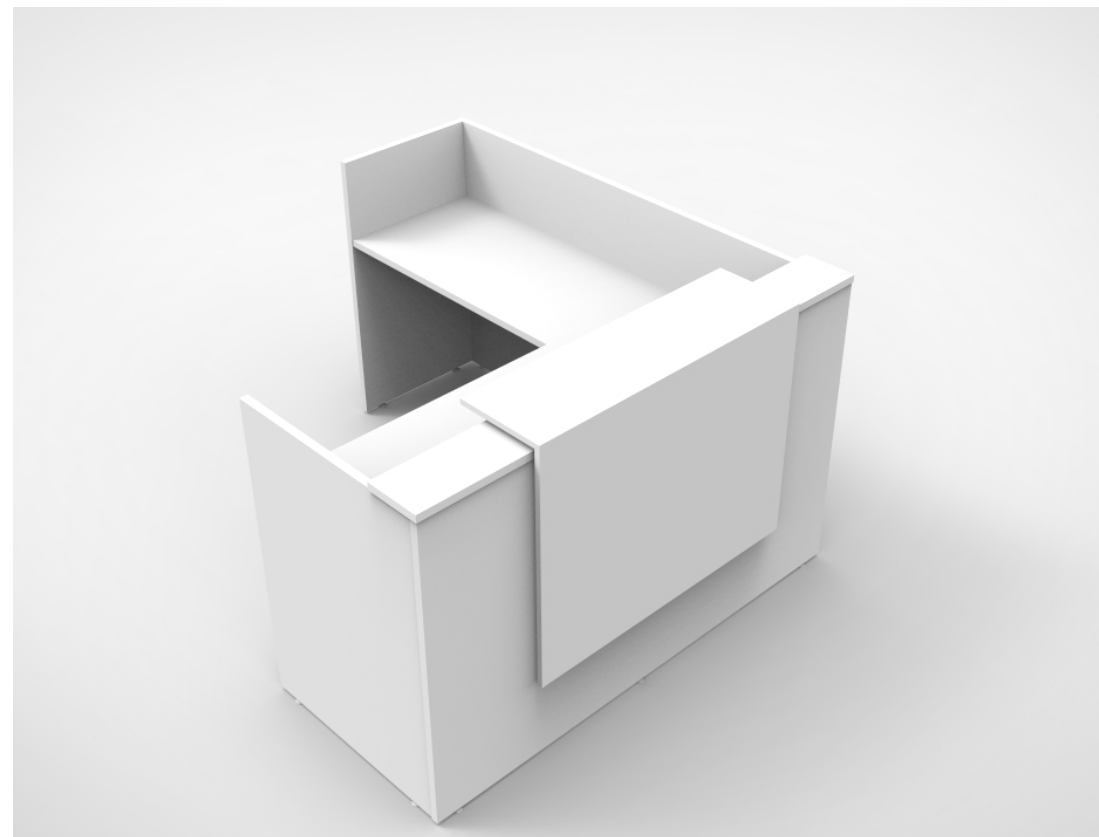

MODENA

Recepción

La recepción es el ambiente que expresa la personalidad y la imagen de una empresa. Con su diseño minimalista, Modena comunica una atmósfera de refinada funcionalidad. Líneas limpias, superficies amplias y volúmenes de diferentes alturas reciben a los visitantes y satisfacen todas las necesidades de los operadores.

Mueble construido en melamina de 25mm de espesor, cantos de ABS, colores a elección.

Frente recto con aplique de melamina

Plano de trabajo a 75h cm. Plano de recepción a 110h cm.

Opcionales: Extensión lateral, Cajoneras.

Recepción [Melamina Cuerpo 25mm / Aplique 18mm]

Extensión [Melamina 25mm]

Muebles Auxiliares

Cajonera colgante

1 cajón

40 x 45 x 18 cm

2 cajones

40 x 45 x 35 cm