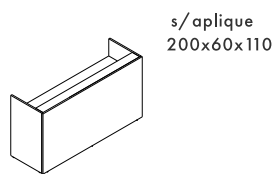

Mueble construido en melamina de 25mm de espesor, cantos de ABS, colores a elección.

Frente recto con aplique de melamina

Plano de trabajo a 75h cm. Plano de recepción a 110h cm.

Opcionales: Extensión lateral, Cajoneras.

Recepción [Melamina Cuerpo 25mm / Aplique 18mm]

Extensión [Melamina 25mm]

Muebles Auxiliares

Cajonera colgante

1 cajón

40 x 45 x 18 cm

2 cajones

40 x 45 x 35 cm

Cajonera Q - c/cerradura

3 cajones

Fija 40 x 47 x 55 cm
Rod. 40 x 47 x 60 cm

1 cajón + archivo

Cajonera L25 - c/cerradura

3 cajones

Fija 40 x 47 x 55 cm
Rod. 40 x 47 x 60 cm

1 cajón + archivo