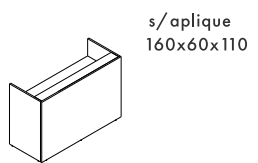

Mueble construido en melamina de 25mm de espesor, cantos de ABS, colores a elección.

Frente recto con aplique de melamina

Plano de trabajo a 75h cm. Plano de recepción a 110h cm.

Opcionales: Extensión lateral, Cajoneras.

Recepción [Melamina Cuerpo 25mm / Aplique 18mm]

Extensión [Melamina 25mm]

Muebles Auxiliares

Cajonera colgante

1 cajón

40 x 45 x 18 cm

2 cajones

40 x 45 x 35 cm

Cajonera Q - c/cerradura

3 cajones

Fija 40 x 47 x 55 cm
Rod. 40 x 47 x 60 cm

1 cajón + archivo

Cajonera L25 - c/cerradura

3 cajones

Fija 40 x 47 x 55 cm
Rod. 40 x 47 x 60 cm

1 cajón + archivo