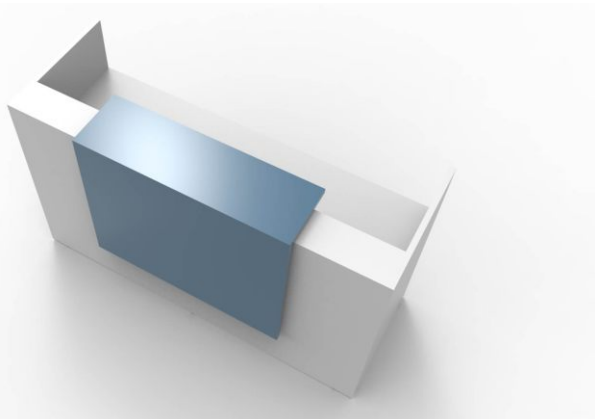

MODENA

Recepción

La recepción es el ambiente que expresa la personalidad y la imagen de una empresa. Con su diseño minimalista, Modena comunica una atmósfera de refinada funcionalidad. Líneas limpias, superficies amplias y volúmenes de diferentes alturas reciben a los visitantes y satisfacen todas las necesidades de los operadores.

Mueble construido en melamina de 25mm de espesor, cantos de ABS, colores a elección.

Frente recto con aplique de melamina

Plano de trabajo a 75h cm. Plano de recepción a 110h cm.

Opcionales: Extensión lateral, Cajoneras.

Recepción [Melamina Cuerpo 25mm / Aplique 18mm]

Extensión [Melamina 25mm]

Muebles Auxiliares

Cajonera colgante

1 cajón

40 x 45 x 18 cm

2 cajones

40 x 45 x 35 cm