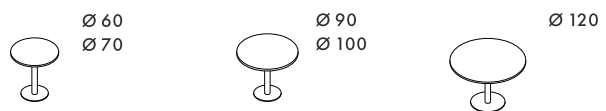

DISCO

M e s a s

Línea de mesas con tapas en Melamina de 25mm de espesor con canto perimetral en ABS de 2mm. Base disco construidas en hierro, en color: Aluminio, blanco, negro o Cromado.

Alturas: 74cm / 100cm Aprox.

Mesas de reunión / coffee [Tapa 25mm]

Mesas de reunión / coffee [Tapa circular 25mm]

¿Querés ponerte en contacto
con un especialista?

Visitá nuestro website:
numancia.com.ar/contacto