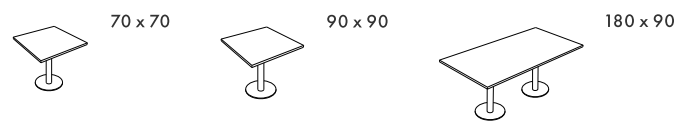

DISCO

M e s a s

Línea de mesas con tapas en Melamina de 25mm de espesor con canto perimetral en ABS de 2mm. Base disco construidas en hierro, en color: Aluminio, blanco, negro o Cromado.

Alturas: 74cm / 100cm Aprox.

Mesas de reunión / coffee [Tapa 25mm]

Mesas de reunión / coffee [Tapa circular 25mm]

¿Querés ponerte en contacto
con un especialista?

Visitá nuestro website:
numancia.com.ar/contacto