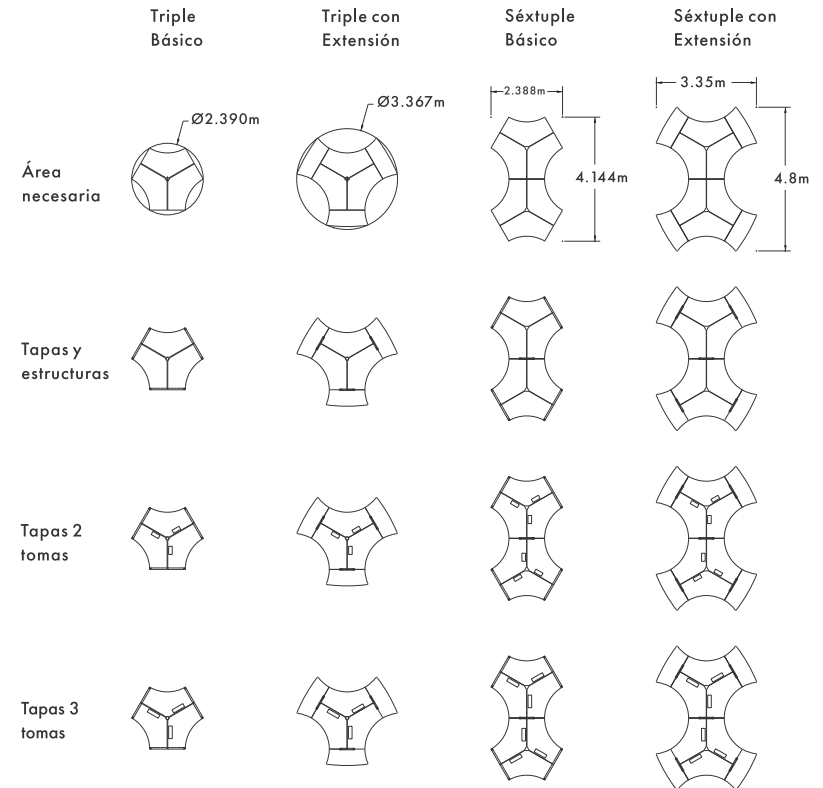

WORKSTATION

Todos los puestos cuentan con bandejas metálicas portacables individuales para conexiones a cajas portatomas con tapa rebatible integradas sobre los planos de trabajo, construidos en melamina de 25mm de espesor con canto perimetral de ABS.