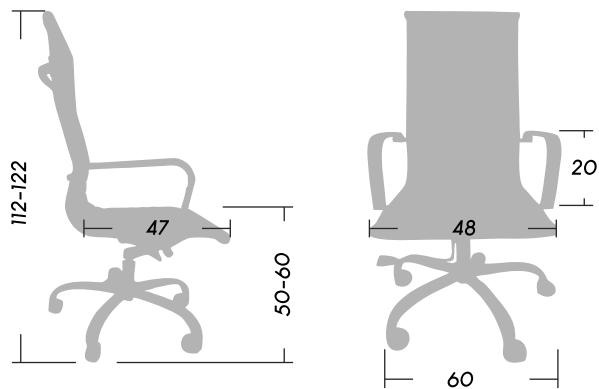

# XL

ASIENTOS DE OFICINA

Silla de diseño clásico.

- 1 Tapizado abastonado (ecocuero).
- 2 Sistema basculante con control de tensión.
- 3 Regulación de altura neumática.
- 4 Estructura, apoyabrazos y base en acero cromado.

Dimensiones (cm)

 Peso **13.50**

 Peso Máx. soportado  
recomendado **120kg.**

# XL

ASIENTOS DE OFICINA

Dimensiones (cm)

Peso **12.80**

Peso Max. soportado  
recomendado **120kg.**