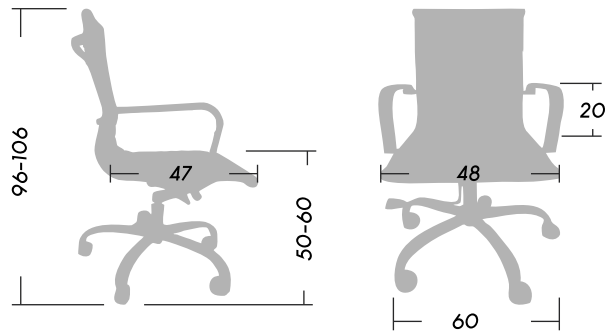

Dimensiones (cm)

 Peso **13.50**

 Peso Máx. soportado  
recomendado **120kg.**

# XL

ASIENTOS DE OFICINA

Dimensiones (cm)

Peso **12.80**

Peso Max. soportado  
recomendado **120kg.**