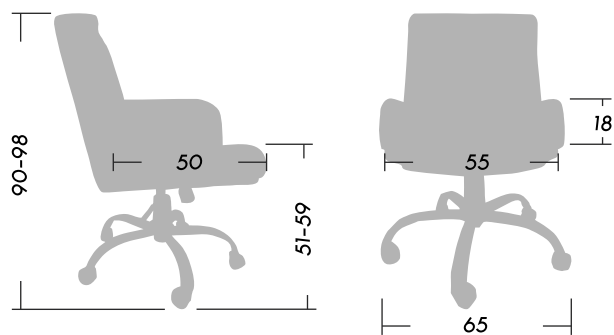

VIRTUAL

ASIENTOS GERENCIALES

- 1 Tapizado tela o ecocuero sobre espuma de alta densidad.
- 2 Apoya brazos tapizados.
- 3 Sistema basculante regulable al peso y control de tensión.
- 4 Regulación neumática de altura.
- 5 Base de cinco ramas de con alma de acero.

Dimensiones (cm)

 Peso **24**

 Peso Máx. soportado
recomendado **140kg.**

VIRTUAL

ASIENTOS GERENCIALES

Dimensiones (cm)

Peso **23**

Peso Máx. soportado
recomendado **140kg.**