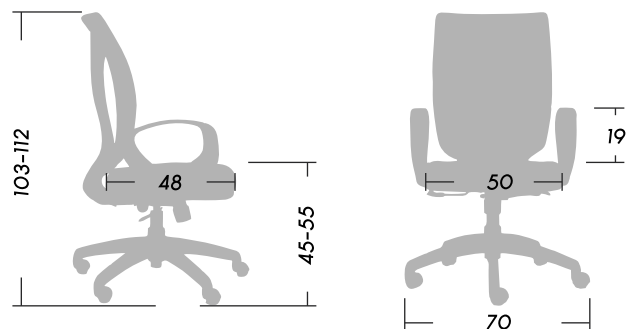

SOUL WHITE

ASIENTOS OP. PREMIUM

Absoluta sensación de bienestar.
Ahora con plásticos en color blanco.

- ❶ Respaldo tapizado en tela de red.
- ❷ Asiento de espuma inyectada.
- ❸ Mecanismo A-Syncro (multi-posiciones) o Basculante.
- ❹ Regulación neumática de altura del asiento.
- ❺ Base giratoria de 5 puntas.

Dimensiones (cm)

Peso **17.60**

Peso Máx. soportado
recomendado **125kg.**