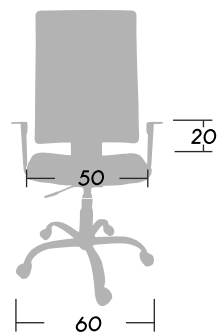

SEDIA WHITE

ASIENTOS OPERATIVOS

- 1 Posee sistema FLEX[®] para reclinar el respaldo con bloqueo a 90°
- 2 Apoyo lumbar.
- 3 Apoya brazos fijos.
- 4 Asiento con interno de madera y espuma inyectada en poliuretano.
- 5 Regulación neumática de altura.

Dimensiones (cm)

Peso **15.50**

Peso Máx. soportado
recomendado **125kg.**