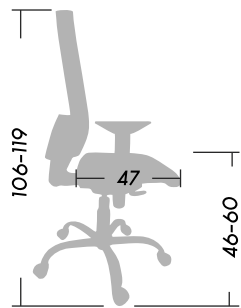

SEDIA WHITE

ASIENTOS OPERATIVOS

- 1 Posee sistema FLEX[®] para reclinar el respaldo con bloqueo a 90°
- 2 Apoyo lumbar.
- 3 Apoya brazos fijos.
- 4 Asiento con interno de madera y espuma inyectada en poliuretano.
- 5 Regulación neumática de altura.

Dimensiones (cm)

Peso **15.50**

Peso Máx. soportado
recomendado **125kg.**