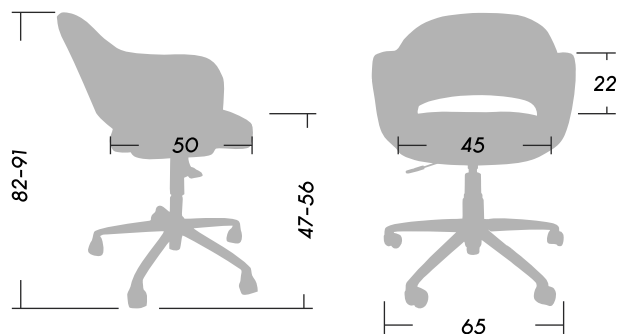

Clásico y dinámico, se adapta perfectamente a las necesidades del profesional y está orientada a la comodidad del cliente.

- ❶ Espuma de alta densidad. Tapizado en Tela o Ecocuero.
- ❷ Asiento y respaldo con casco de madera multilaminada.
- ❸ Ajuste neumático de altura del asiento.
- ❹ Base cromada de 5 puntas, con ruedas.

Dimensiones (cm)

 Peso **12.20**

 Peso Máx. soportado recomendado **120kg.**