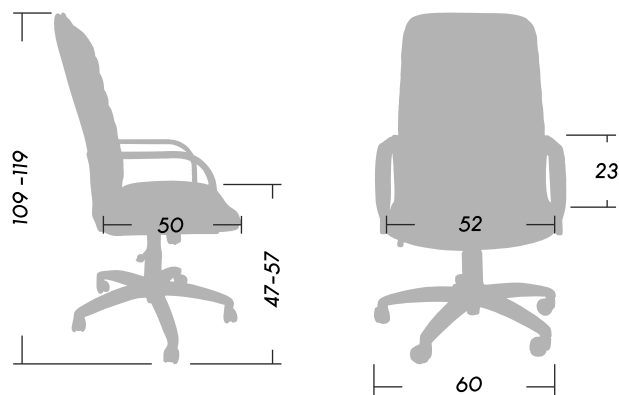

S8

ASIENTOS GERENCIALES

- ① Espuma de alta densidad y tapizado en ecocuero.
- ② Apoya brazos cromados y tapizados.
- ③ Sistema basculante: Mecanismo de respaldo y asiento oscilante con control de tensión.
- ④ Regulación neumática de altura del asiento.
- ⑤ Base giratoria cromada.

Dimensiones (cm)

Peso **14.20**

Peso Máx. soportado recomendado **130kg.**