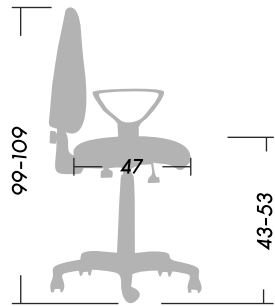

## ASIENTOS OPERATIVOS

2 Versiones: Respaldo medio / Respaldo bajo

- ❶ Silla ergonomica con rolex pas cher sistema de contacto permanente.
- ❷ Espuma de alta densidad.
- ❸ Respaldo alto o bajo, regulable en altura y en profundidad.
- ❹ Regulación neumática de la altura del asiento.
- ❺ Base compuesta por nylon y fibra de vidrio de alta resistencia.

# POP

ASIENTOS OPERATIVOS

Dimensiones (cm)

 Peso **10.70**

 Peso **10.70**

 Peso Máx. soportado  
recomendado **110kg.**