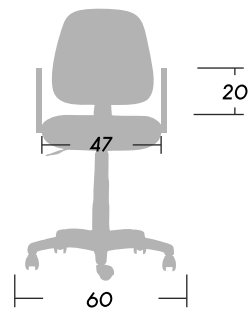

## ASIENTOS OPERATIVOS

2 Versiones: Respaldo medio / Respaldo bajo

- ❶ Silla ergonomica con rolex pas cher sistema de contacto permanente.
- ❷ Espuma de alta densidad.
- ❸ Respaldo alto o bajo, regulable en altura y en profundidad.
- ❹ Regulación neumática de la altura del asiento.
- ❺ Base compuesta por nylon y fibra de vidrio de alta resistencia.

# POP

ASIENTOS OPERATIVOS

Dimensiones (cm)

 Peso **10.70**

 Peso **10.70**

 Peso Máx. soportado  
recomendado **110kg.**