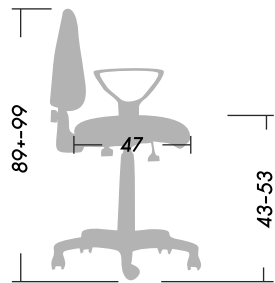

## ASIENTOS OPERATIVOS

2 Versiones: Respaldo medio / Respaldo bajo

- ❶ Silla ergonomica con rolex pas cher sistema de contacto permanente.
- ❷ Espuma de alta densidad.
- ❸ Respaldo alto o bajo, regulable en altura y en profundidad.
- ❹ Regulación neumática de la altura del asiento.
- ❺ Base compuesta por nylon y fibra de vidrio de alta resistencia.

# POP

ASIENTOS OPERATIVOS

Dimensiones (cm)

 Peso **10.70**

 Peso **10.70**

 Peso Máx. soportado  
recomendado **110kg.**