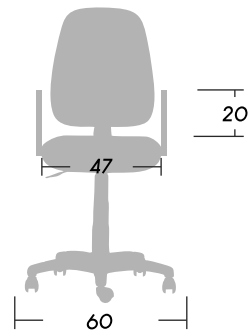

## ASIENTOS OPERATIVOS

2 Versiones: Respaldo medio / Respaldo bajo

- ❶ Silla ergonomica con rolex pas cher sistema de contacto permanente.
- ❷ Espuma de alta densidad.
- ❸ Respaldo alto o bajo, regulable en altura y en profundidad.
- ❹ Regulación neumática de la altura del asiento.
- ❺ Base compuesta por nylon y fibra de vidrio de alta resistencia.

# POP

ASIENTOS OPERATIVOS

Dimensiones (cm)

 Peso **10.70**

 Peso **10.70**

 Peso Máx. soportado  
recomendado **110kg.**