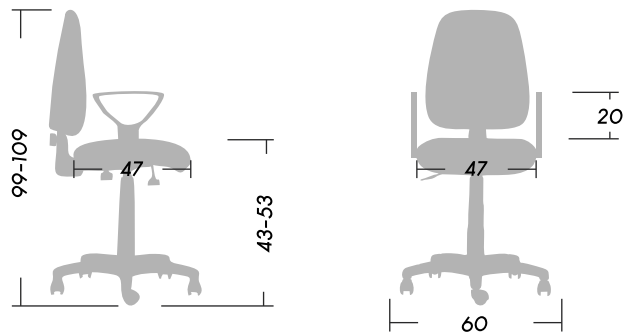

POP GRAY

ASIENTOS OPERATIVOS

2 Versiones: Respaldo medio / Respaldo bajo

- 1 Espuma de alta densidad.
- 2 Regulación neumática de la altura del asiento.
- 3 Base compuesta por nylon y fibra de vidrio de alta resistencia.

Dimensiones (cm)

 Peso **10.70**

 Peso Máx. soportado recomendado **110kg.**

POP GRAY

ASIENTOS OPERATIVOS

- 4 Respaldo regulable en altura y en profundidad, con sistema de contacto permanente.

Dimensiones (cm)

 Peso **10.70**

 Peso Máx. soportado
recomendado **110kg.**