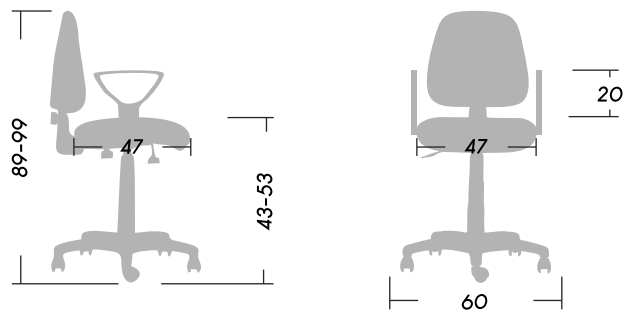

POP GRAY

ASIENTOS OPERATIVOS

2 Versiones: Respaldo medio / Respaldo bajo

- 1 Espuma de alta densidad.
- 2 Regulación neumática de la altura del asiento.
- 3 Base compuesta por nylon y fibra de vidrio de alta resistencia.

Dimensiones (cm)

 Peso **10.70**

 Peso Máx. soportado recomendado **110kg.**

POP GRAY

ASIENTOS OPERATIVOS

- 4 Respaldo regulable en altura y en profundidad, con sistema de contacto permanente.

Dimensiones (cm)

 Peso **10.70**

 Peso Máx. soportado
recomendado **110kg.**