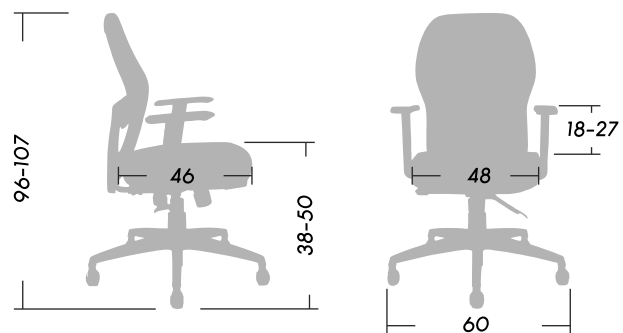

# NET

ASIENTOS DE OFICINA

- ① Apoya cabeza regulable
- ② Respaldo de Nylon, revestido con tela de red mesh.
- ③ Apoyo lumbar regulable.
- ④ Asiento de espuma inyectada de 45kg con interior madera multilaminada.
- ⑤ Mecanismo synchron con freno multiposición para que trabajes con total comodidad
- ⑥ Regulación neumática y de tensión para diferentes pesos del usuario.
- ⑦ Base EPIN (37% fibra elastic 63% Nylon) con ruedas de nylon.

Dimensiones (cm)

Peso 15

Peso Máx. soportado recomendado 130kg.

# NET

ASIENTOS DE OFICINA

Dimensiones (cm)

Peso **14.60**

Peso Máx. soportado recomendado **130kg.**

Garantía **3 años**

Producto **Nacional**