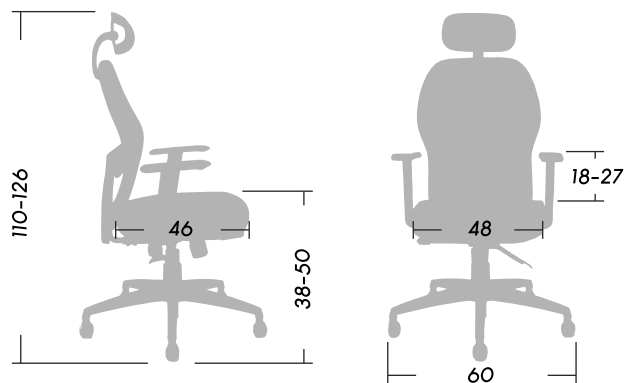

# NET

ASIENTOS DE OFICINA

- ① Apoya cabeza regulable
- ② Respaldo de Nylon, revestido con tela de red mesh.
- ③ Apoyo lumbar regulable.
- ④ Asiento de espuma inyectada de 45kg con interior madera multilaminada.
- ⑤ Mecanismo synchron con freno multiposición para que trabajes con total comodidad
- ⑥ Regulación neumática y de tensión para diferentes pesos del usuario.
- ⑦ Base EPIN (37% fibra elastic 63% Nylon) con ruedas de nylon.

Dimensiones (cm)

Peso 15

Peso Máx. soportado recomendado 130kg.

# NET

ASIENTOS DE OFICINA

Dimensiones (cm)

Peso **14.60**

Peso Máx. soportado recomendado **130kg.**

Garantía **3 años**

Producto **Nacional**