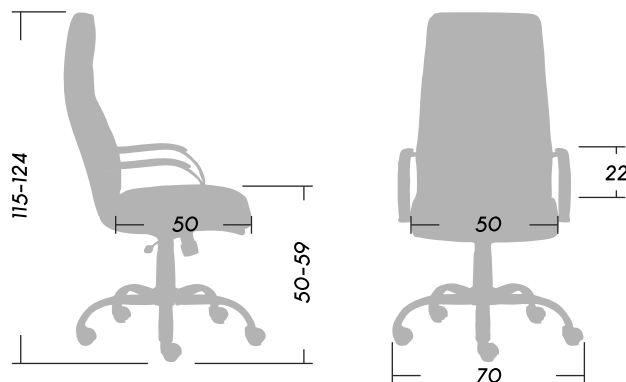

MATIZ

ASIENTOS DE OFICINA

Su diseño ergonómico garantiza una excelente sensación de confort, ofreciendo mayor apoyo en la zona lumbar, la columna vertebral y la parte superior de la espalda.

Su robustez garantiza un largo período de uso y un soporte óptimo. Ofrece una versión de respaldo alto y bajo para distintas necesidades y estilos.

- ❶ Casco realizado en madera multilaminada.
- ❷ Espuma de alta densidad.
- ❸ Apoya brazos cromados.
- ❹ Sistema basculante con múltiples posiciones de bloqueo.
- ❺ Regulación neumática de altura del asiento.
- ❻ Base cromada.
- ❼ Ruedas revestidas de material elastómero, muy silenciosa.

Dimensiones (cm)

 Peso **22.20**

 Peso Máx. soportado recomendado **120kg.**

MATIZ

ASIENTOS DE OFICINA

Dimensiones (cm)

 Peso **17**

 Peso **15**

 Peso Máx. soportado recomendado **120kg.**