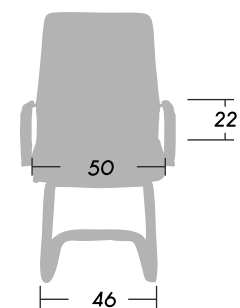

Dimensiones (cm)

 Peso **22.20**

 Peso Máx. soportado recomendado **120kg.**

MATIZ

ASIENTOS DE OFICINA

Dimensiones (cm)

 Peso **17**

 Peso **15**

 Peso Máx. soportado recomendado **120kg.**