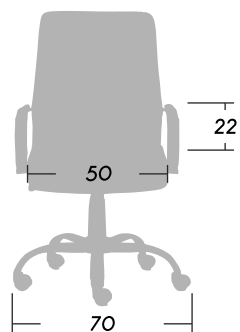

Dimensiones (cm)

 Peso **22.20**

 Peso Máx. soportado recomendado **120kg.**

MATIZ

ASIENTOS DE OFICINA

Dimensiones (cm)

 Peso **17**

 Peso **15**

 Peso Máx. soportado recomendado **120kg.**