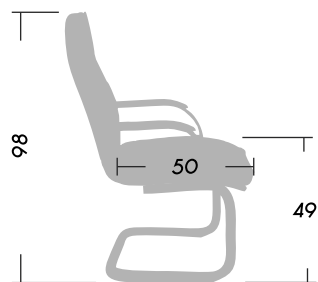

MATIZ

ASIENTOS DE OFICINA

Su diseño ergonómico garantiza una excelente sensación de confort, ofreciendo mayor apoyo en la zona lumbar, la columna vertebral y la parte superior de la espalda.

Su robustez garantiza un largo período de uso y un soporte óptimo. Ofrece una versión de respaldo alto y bajo para distintas necesidades y estilos.

Dimensiones (cm)

 Peso **22.20**

 Peso Máx. soportado recomendado **120kg.**

MATIZ

ASIENTOS DE OFICINA

Dimensiones (cm)

 Peso **17**

 Peso **15**

 Peso Máx. soportado recomendado **120kg.**