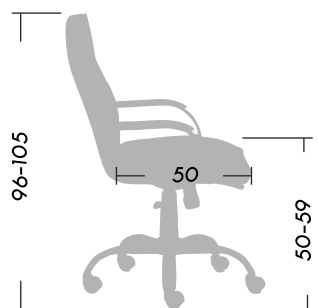

MATIZ

ASIENTOS DE OFICINA

Su diseño ergonómico garantiza una excelente sensación de confort, ofreciendo mayor apoyo en la zona lumbar, la columna vertebral y la parte superior de la espalda.

Su robustez garantiza un largo período de uso y un soporte óptimo. Ofrece una versión de respaldo alto y bajo para distintas necesidades y estilos.

Dimensiones (cm)

 Peso **22.20**

 Peso Máx. soportado recomendado **120kg.**

MATIZ

ASIENTOS DE OFICINA

Dimensiones (cm)

 Peso **17**

 Peso **15**

 Peso Máx. soportado recomendado **120kg.**