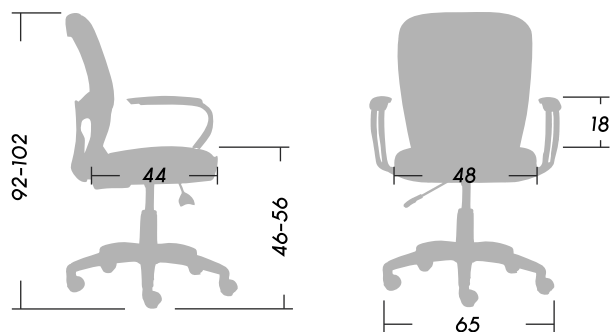

- 1 Respaldo tapizado en tela de red.
- 2 Espuma de asiento inyectada en poliuretano, tapizado tela o ecocuero.
- 3 Regulación neumática de altura del asiento.

Dimensiones (cm)

Peso **14.60**

Peso Máx. soportado  
recomendado **120kg.**

Dimensiones (cm)

Peso **12.80**

Peso Máx. soportado  
recomendado **120kg.**