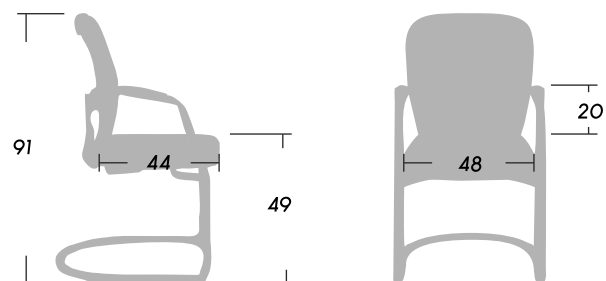

- 1 Respaldo tapizado en tela de red.
- 2 Espuma de asiento inyectada en poliuretano, tapizado tela o ecocuero.
- 3 Regulación neumática de altura del asiento.

Dimensiones (cm)

Peso **14.60**

Peso Máx. soportado  
recomendado **120kg.**

Dimensiones (cm)

Peso **12.80**

Peso Máx. soportado  
recomendado **120kg.**