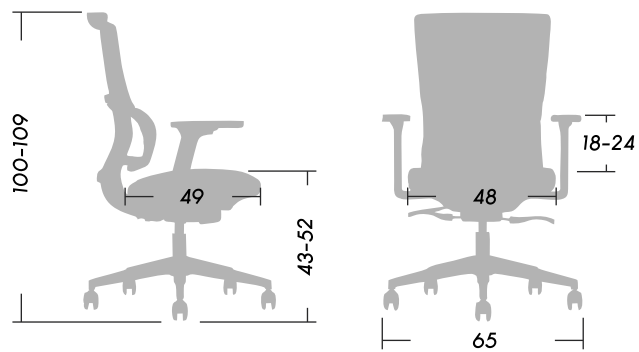

- ❶ Respaldo ergonómico con soporte lumbar ajustable
- ❷ Apoya brazos regulables 3D. Altura / Profundidad / Rotación
- ❸ Asiento deslizante
- ❹ Mecanismo Synchronize
- ❺ Columna neumática
- ❻ Base de 5 ramas fabricada en PP negro
- ❼ Ruedas de 60mm recubiertas con banda de goma

Certificación internacional
ANSI/BIFMA X5.1

INFINIT MID

ASIENTOS OP. PREMIUM

Dimensiones (cm)

Peso **18**

Peso Máx. soportado
recomendado **140kg.**

Producto **Importado**

Tapizados