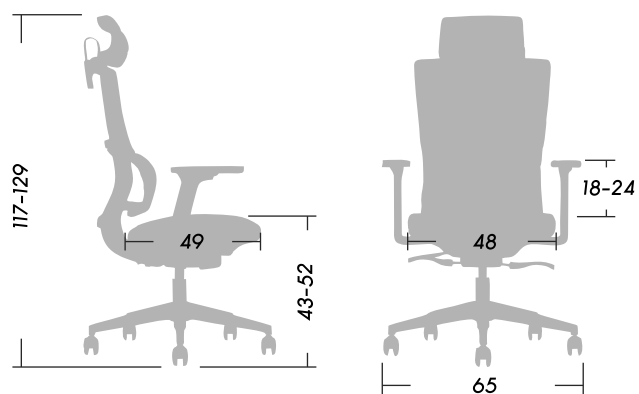

- 1 Apoya cabeza regulable
- 2 Respaldo ergonómico con soporte lumbar ajustable
- 3 Apoya brazos regulables 3D. Altura / Profundidad / Rotación
- 4 Asiento deslizable
- 5 Mecanismo Synchronize
- 6 Columna neumática cromada
- 7 Base de 5 ramas de aluminio pulido cromado
- 8 Ruedas de 60mm recubiertas con banda de goma

Certificación internacional
ANSI/BIFMA X5.1

INFINIT HIGH PLUS

ASIENTOS GERENCIALES

Dimensiones (cm)

Peso **19**

Peso Max. soportado recomendado **140kg.**

Producto **Importado**

Tapizados