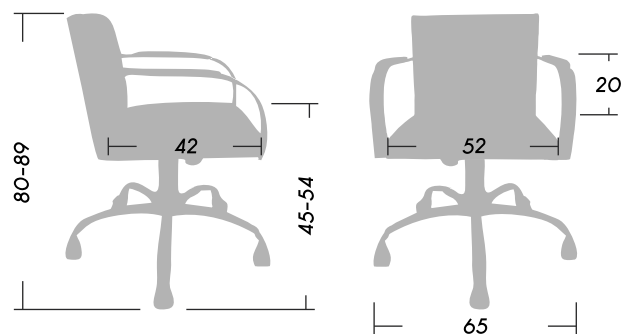

BRNO GIRATORIO

ASIENTOS GERENCIALES

Un clásico del diseño moderno en su versión giratoria.

- ❶ Espuma de poliuretano de alta densidad, Tapizado ecocuero.
- ❷ Apoya brazos en planchuela de acero cromado y tapizado superior.
- ❸ Regulación neumática de altura.
- ❹ Base cromada.

Dimensiones (cm)

Peso **15**

Peso Máx. soportado
recomendado **140kg.**